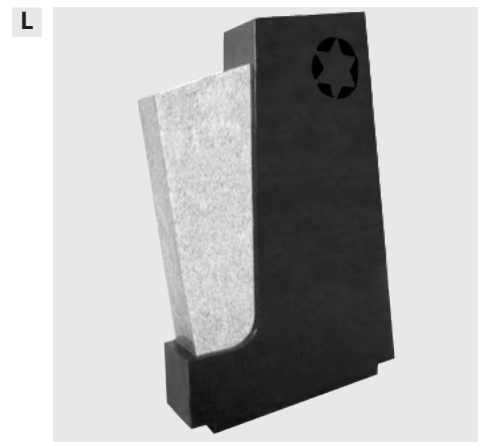

F DES34415
Die: 2-0x0-8x3-6
Base: 2-6x1-0x0-6
Jet Black

G DES34608
Die: 3-10x0-8x2-6
Base: 4-8x1-2x0-8
Aurora Red

H DES37675
Custom Slant: 2-0x0-10x1-6
Base: 2-8x1-3x0-6
India Red

I DES40340
Die: 3-0x0-8x2-6
Base: 4-0x1-2x0-8
Catseye Brown