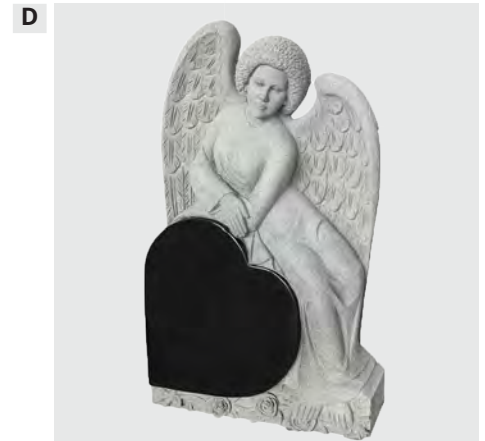

ANGEL CARVINGS

A **DES17001**
Cross: 1-2x0-8x2-5
Base: 2-6x1-4x0-10
Jet Black

B **DES25777**
Die: 4-0x0-8x3-0
Base: 5-0x1-2x0-8
Jet Black

C **DES28072**
Die: 2-2x0-6x3-0
Base: 3-0x1-0x0-6
Jet Black

D **DES35885**
Die: 2-6x0-8x4-0
Base: 3-6x1-2x0-8
Jet Black

E **DES28547**
Angel Statue: 1-2x0-7x2-0
Die: 4-10x0-8x3-0
Base: 5-0x1-2x0-8
China Grey/India Red

F **DES32488**
Die: 3-6x0-8x3-6
Base: 4-6x1-2x0-8
Jet Black