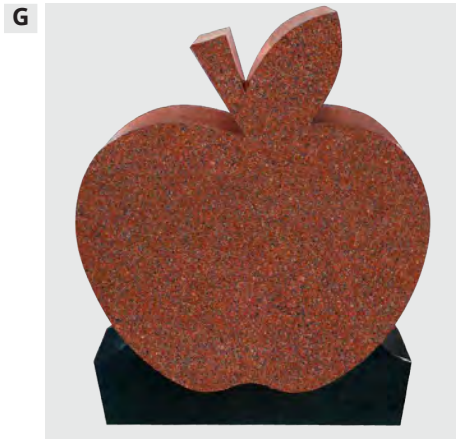

G DES37638
Die: 2-10.5x0-6x3-4
Subbase: 3-0x0-5x1-1
Base: 4-0x1-0x0-6
India Red/Jet Black

H DES38719
Die: 3-0x0-8x4-0
Base: 4-0x1-2x0-8
Jet Black

I DES33816
Die: 4-6x0-6x2-6
Subbase: 4-6x1-0x0-8
Base: 5-6x1-2x0-6
Jet Black

J DES17005
Die: 3-0x0-8x4-2
Base: 4-0x1-2x0-8
Jet Black

K DES38996
Die: 2-4x0-6x1-10
Base: 3-4x1-0x0-6
Jet Black

L DES31525
Die: 2-0x0-6x2-6
Base: 3-0x1-0x0-6
Jet Black