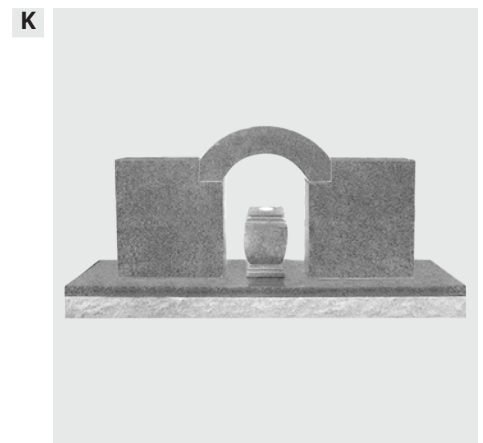

H DES36292
Cap: 3-4x1-2x0-10
Sub Cap: 2-10x0-10x0-6
Columns (QTY 2): 0-4x0-8x2-0
Die: 2-8x 0-6x2-0
Subbase: 3-0x1-0x0-4
Vase (QTY 2): 0-10x0-10x0-10
Base (QTY 2): 1-0x1-0x0-4
Base: 3-4x1-2x0-4
China Grey