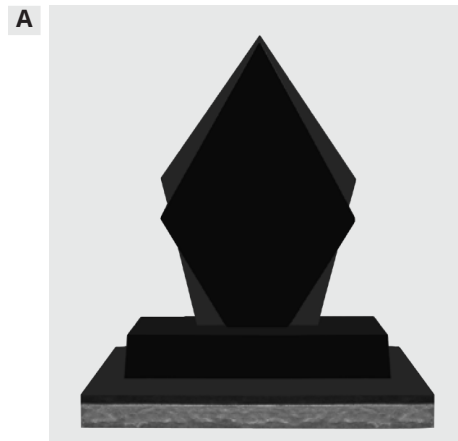

MODERN DESIGNS

1. **A** **DES25333**
   Die: 4-0x0-8x6-0
   SubBase: 6-0x1-6x0-10
   Base: 7-0x2-6x0-8
   Jet Black
2. **B** **DES27106**
   Die: 1-6x0-8x3-0
   Base: 2-10x1-4x0-8
   Jet Black
3. **C** **DES27564**
   Die: 2-6x0-6x2-6
   Base: 5-6x1-0x0-8
   Vase (Qty.2): 0-9x0-6x0-9
   Jet Black
4. **D** **DES27960**
   Left Die: 3-0x0-8x4-6
   Right Die: 2-0x0-9x4-6
   Base: 4-2x1-2x0-8
   India Red/Jet Black
5. **E** **DES38992**
   Left Die: 1-6x0-8x2-0
   Right Die: 3-6x0-6x1-10
   Base: 6-0x1-2x0-6
   Jet Black/Aurora Red
6. **F** **DES32680**
   Die: 2-0x0-8x2-0
   Column: 0-6x0-10x3-4
   Subbase: 1-10x0-6x0-6
   Base: 2-6x1-2x0-8
   Jet Black/China Grey