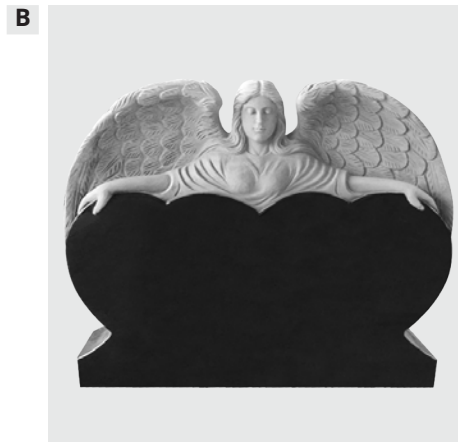

ANGEL CARVINGS

A **DES17001**
Cross: 1-2x0-8x2-5
Base: 2-6x1-4x0-10
Jet Black

B **DES25777**
Die: 4-0x0-8x3-0
Base: 5-0x1-2x0-8
Jet Black

C **DES28072**
Die: 2-2x0-6x3-0
Base: 3-0x1-0x0-6
Jet Black

D **DES35885**
Die: 2-6x0-8x4-0
Base: 3-6x1-2x0-8
Jet Black

E **DES28547**
Angel Statue: 1-2x0-7x2-0
Die: 4-10x0-8x3-0
Base: 5-0x1-2x0-8
China Grey/India Red

F **DES32488**
Die: 3-6x0-8x3-6
Base: 4-6x1-2x0-8
Jet Black