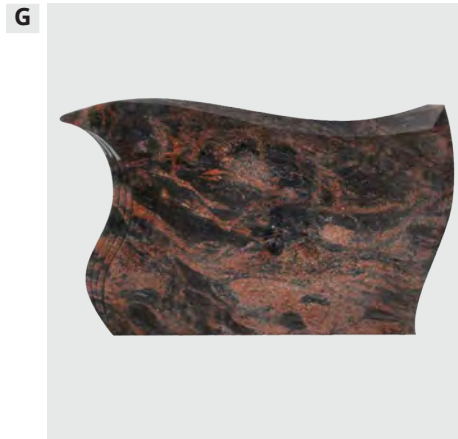

G DES34608
Die: 3-10x0-8x2-6
Base: 4-8x1-2x0-8
Aurora Red