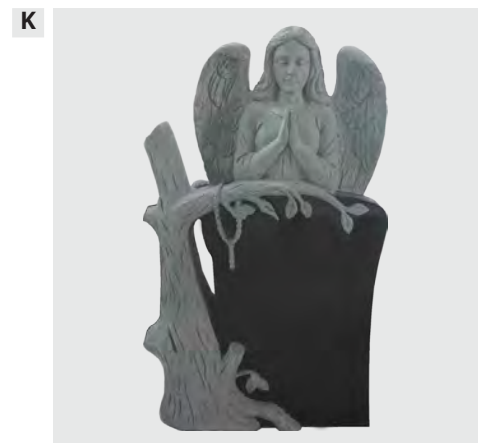

G **DES32771**
Sitting Angel on Bench:
4-0x1-8x3-0

China Grey w/ Jet Black Doors

H **DES35821**
Die: 4-0x0-8x4-0
Base: 5-6x1-2x0-8

Jet Black

I **DES40535**
Die: 2-0x0-8x3-0
Base: 3-0x1-2x0-8

India Red

J **DES41894**
Die: 5-6x0-8x3-4
Base: 6-6x1-6x0-8

Jet Black

K **DES42743**
Die: 3-0x0-8x5-0
Base: 3-0x1-4x0-8

Jet Black