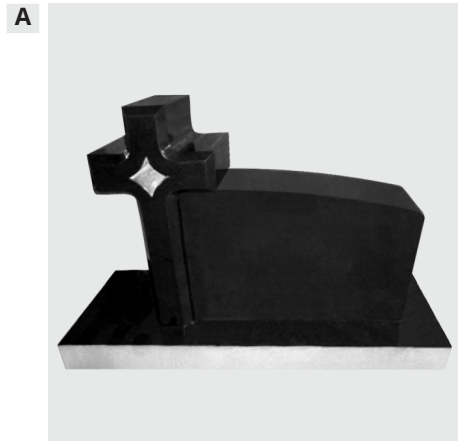

CROSS DESIGNS

1. **A** **DES27218**
   Die: 3-0x0-8x2-0
   Cross: 1-6x0-10x3-0
   Base: 4-6x1-2x0-6
   Jet Black
2. **B** **DES28609**
   Wings (QTY 2): 2-0x0-8x2-6
   Subbase: 5-0x1-2x0-8
   Base: 6-0x1-6x0-8
   Jet Black
3. **C** **DES29057**
   Celtic Cross: 1-4x0-4x3-0
   Pedestal: 1-6x0-10x2-6
   Seat Pedestal: 2-4x0-8x1-2
   Bench Seat: 2-6x1-2x0-4
   Base: 4-6x1-6x0-6
   India Mist
4. **D** **DES30482**
   Die: 3-11x0-8x2-6
   Base: 4-2x1-2x0-8
   Bahama Blue
5. **E** **DES35561**
   Die: 4-8x0-8x2-4
   Base: 6-6x1-2x0-8
   India Red
6. **F** **DES39366**
   Die: 2-10x0-8x3-8
   Base: 4-0x1-6x0-10
   Jet Black