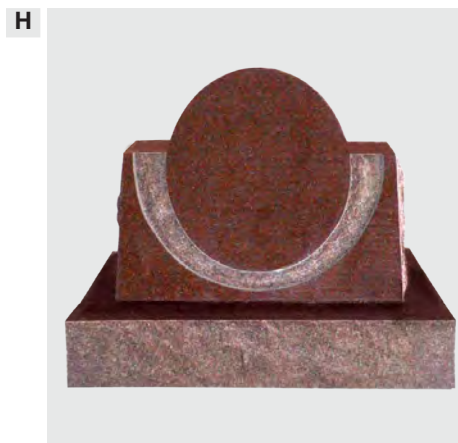

H DES37675
Custom Slant: 2-0x0-10x1-6
Base: 2-8x1-3x0-6
India Red

I DES40340
Die: 3-0x0-8x2-6
Base: 4-0x1-2x0-8
Catseye Brown