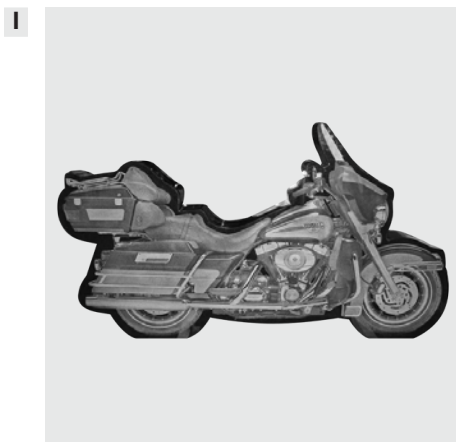

G DES37638
Die: 2-10.5x0-6x3-4
Subbase: 3-0x0-5x1-1
Base: 4-0x1-0x0-6
India Red/Jet Black

H DES38719
Die: 3-0x0-8x4-0
Base: 4-0x1-2x0-8
Jet Black

I DES33816
Die: 4-6x0-6x2-6
Subbase: 4-6x1-0x0-8
Base: 5-6x1-2x0-6
Jet Black

J DES17005
Die: 3-0x0-8x4-2
Base: 4-0x1-2x0-8
Jet Black

K DES38996
Die: 2-4x0-6x1-10
Base: 3-4x1-0x0-6
Jet Black

L DES31525
Die: 2-0x0-6x2-6
Base: 3-0x1-0x0-6
Jet Black