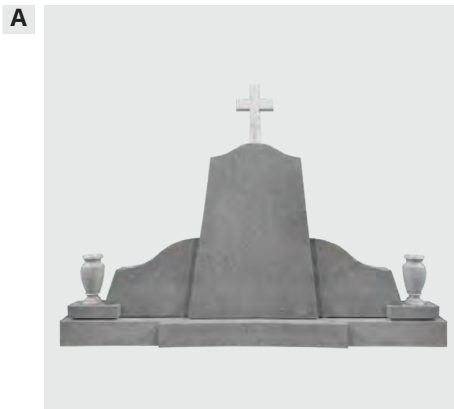

MULTI-PIECE DESIGNS

A DES26106
Catholic Cross: 2-4x0-4x1-4
Center Die: 4-0x1-0x6-7
Die (QTY 2): 3-6x0-8x3-2
Post (QTY 2): 2-0x1-0x0-6
Vase (QTY 2): 0-10x0-10x2-0
Base (QTY 2): 4-0x1-3x1-0
Base: 6-0x1-6x1-0
Foundation Cap (QTY 2):
7-6x1-10x0-4
White Pearl/China Grey

B DES27077
Die: 5-6x1-0x4-0
Subbase: 6-0x1-4x0-10
Subbase: 7-0x1-9x1-0
Subbase: 9-4x2-6x1-0
Foundation Base:
10-0x3-2x0-4
Pedestal (QTY 2): 0-8x1-0x2-0
Custom Vase (QTY 2):
1-4x1-4x1-0
Jet Black/India Red

C DES28693
Die (QTY 2): 2-0x0-6x2-0
Plinth: 1-10x0-8x0-6
Vase: 0-8x0-8x0-10
Base: 5-0x1-0x0-6
India Red

D DES35055
Cross: 0-10x0-6x1-10
Die (QTY 2): 1-6x0-6x1-6
Plinth: 1-2x0-8x0-6
Base: 5-0x1-0x0-6
Jet Black

E DES38133
Cap: 2-4x0-10x0-8
Column: 0-8x0-8x2-0
Die: 1-4x0-8x2-10
Subbase: 2-4x0-10x0-6
Base: 5-0x1-2x0-8
Jet Black

F DES30163
Cap: 4-0x1-0x1-4
Column (QTY 2): 0-9x0-9x3-4
Subbase: 4-0x1-0x1-0
Vase: 0-8x0-8x1-4
Base: 5-0x1-2x1-0
China Barre Grey