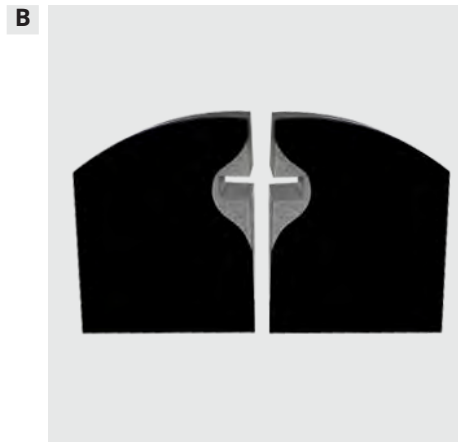

CROSS DESIGNS

1. **A** **DES27218**
   Die: 3-0x0-8x2-0
   Cross: 1-6x0-10x3-0
   Base: 4-6x1-2x0-6
   Jet Black
2. **B** **DES28609**
   Wings (QTY 2): 2-0x0-8x2-6
   Subbase: 5-0x1-2x0-8
   Base: 6-0x1-6x0-8
   Jet Black
3. **C** **DES29057**
   Celtic Cross: 1-4x0-4x3-0
   Pedestal: 1-6x0-10x2-6
   Seat Pedestal: 2-4x0-8x1-2
   Bench Seat: 2-6x1-2x0-4
   Base: 4-6x1-6x0-6
   India Mist
4. **D** **DES30482**
   Die: 3-11x0-8x2-6
   Base: 4-2x1-2x0-8
   Bahama Blue
5. **E** **DES35561**
   Die: 4-8x0-8x2-4
   Base: 6-6x1-2x0-8
   India Red
6. **F** **DES39366**
   Die: 2-10x0-8x3-8
   Base: 4-0x1-6x0-10
   Jet Black