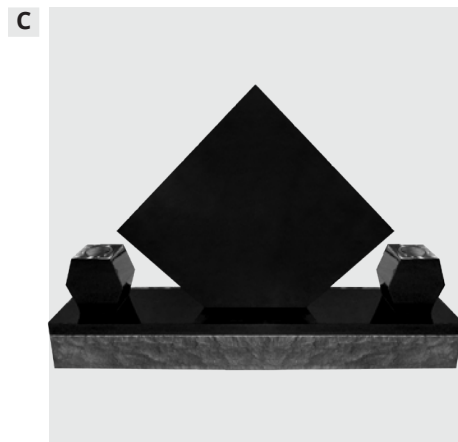

MODERN DESIGNS

1. **A** **DES25333**
   Die: 4-0x0-8x6-0
   SubBase: 6-0x1-6x0-10
   Base: 7-0x2-6x0-8
   Jet Black
2. **B** **DES27106**
   Die: 1-6x0-8x3-0
   Base: 2-10x1-4x0-8
   Jet Black
3. **C** **DES27564**
   Die: 2-6x0-6x2-6
   Base: 5-6x1-0x0-8
   Vase (Qty.2): 0-9x0-6x0-9
   Jet Black
4. **D** **DES27960**
   Left Die: 3-0x0-8x4-6
   Right Die: 2-0x0-9x4-6
   Base: 4-2x1-2x0-8
   India Red/Jet Black
5. **E** **DES38992**
   Left Die: 1-6x0-8x2-0
   Right Die: 3-6x0-6x1-10
   Base: 6-0x1-2x0-6
   Jet Black/Aurora Red
6. **F** **DES32680**
   Die: 2-0x0-8x2-0
   Column: 0-6x0-10x3-4
   Subbase: 1-10x0-6x0-6
   Base: 2-6x1-2x0-8
   Jet Black/China Grey