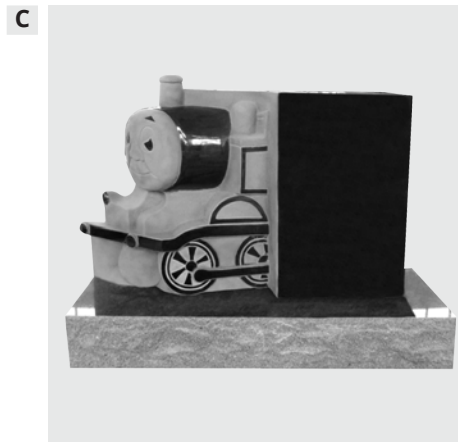

BABY DESIGNS

A **DES28918**
Die: 0-10x0-4x1-6
Base: 1-6x0-10x0-10
Jet Black

B **DES31078**
Die: 2-0x0-6x2-4
Lego Base: (not shown)
2-10x1-0x1-0
Vase: (not shown)
0-4x0-4x0-8
Jet Black/Bahama Blue

C **DES23605**
Die: 3-2x0-6x2-0
Base: 3-6x1-0x0-6
Jet Black

D **DES33597**
Die: 2-4x0-8x1-11
Base: 3-0x1-0x0-6
Jet Black

E **DES36678**
Die: 2-2x0-6x2-0
Base: 3-0x1-0x0-6
Jet Black

F **DES31858**
Die: 2-0x0-8x2-0
Base: 2-8x1-2x0-8
Bahama Blue/Jet Black tile insert