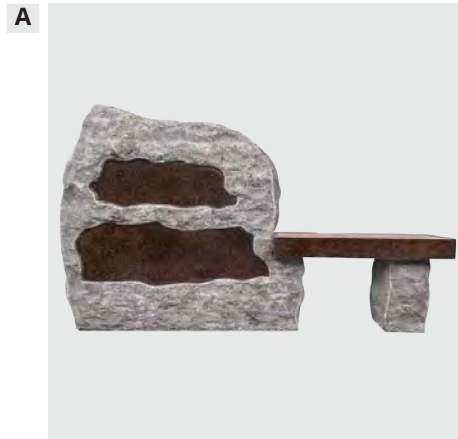

ROCKED DESIGNS

A **DES26502**
Die: 4-0x0-10x3-8
Support: 0-10x0-10x1-3
Seat: 3-0x1-2x0-4
Catseye Brown

B **DES33784**
Die: 3-6x0-10x3-4
Base: 3-9x1-2x0-8
Jet Black

C **DES35679**
Die: 2-0x0-8x4-6
Pedestal: 1-8x0-8x0-8
Seat: 2-6x1-2x0-6
Base: 2-0x1-2x0-6
Tan Brown

D **DES43344**
Die: 3-0x0-6x2-0
Base: 3-6x1-0x0-6
Aurora Red

E **DES32738**
Die: 1-8x0-6x4-0
Support: 4-6x0-8x2-1
Jet Black

F **DES17011**
Boulder: 4-0x0-8x2-4
Rustic Brown