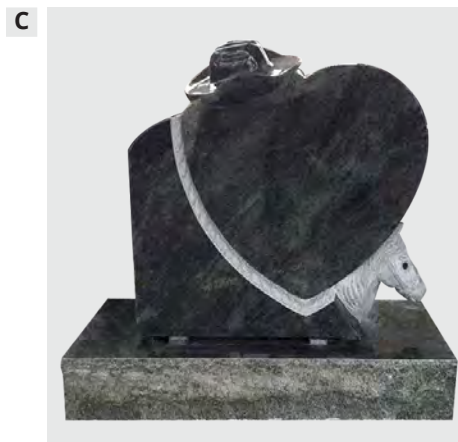

ANIMAL DESIGNS

A **DES40783**
Die: 3-0x0-6x4-6
Base: 4-0x1-0x0-6
Bahama Blue

B **DES36083**
Die: 3-0x0-6x1-9
Base: 4-0x1-0x0-6
Bahama Blue

C **DES36802**
Die: 2-6x0-10x2-4
Base: 3-2x1-2x0-6
Tropical Green

D **DES17002**
Die: 2-6x0-8x3-0
Indian Mahogany

E **DES33991**
Die: 2-0z0-8x3-0
Base: 3-0x1-2x0-8
Jet Black

F **DES30668**
Die: 3-4x0-8x4-0
Base: 3-4x1-2x0-8
Jet Black