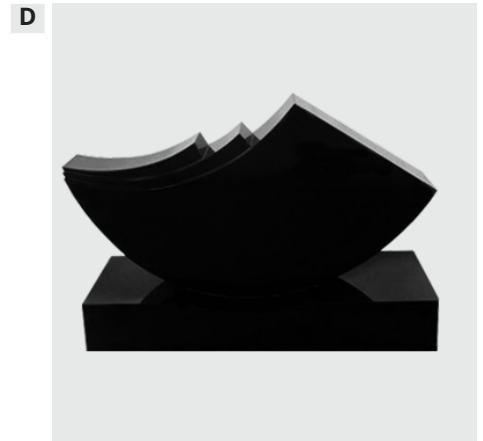

CONTEMPORARY DESIGNS

A DES17013
Wings (Qty 2): 2-0x0-6x3-0
Plinth: 1-8x0-10x0-10
Base: 6-0x1-2x0-8
Angel Statue: 1-7x0-8x2-2
Tan Brown/Jet Black/China Grey

B DES25326
Die: 3-2x0-8x2-6
Base: 5-0x1-2x0-8
Jet Black

C DES26063
Die: 4-0x0-6x2-8
Base: 5-0x1-0x0-6
Catseye Brown

D DES27761
Die: 4-6x0-6x2-8
Subbase: 4-6x1-2x0-8
Base: 6-6x1-2x0-8
Jet Black

E DES31076
Left Wing: 2-0x0-6x2-2
Right Wing: 2-0x0-6x1-10
Bench Seat: 1-2x0-10x0-4
Base: 5-6x1-0x0-6
Jet Black

F DES34415
Die: 2-0x0-8x3-6
Base: 2-6x1-0x0-6
Jet Black