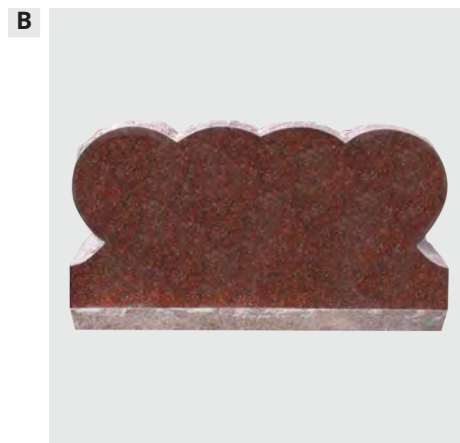

HEART DESIGNS

A **DES17012**
Die: 3-0x0-6x4-0
Base: 4-0x1-0x0-6
Aurora Red/Jet Black

B **DES17015**
Die: 3-0x0-10x1-6
India Red

C **DES34392**
Die: 4-7.5x0-6x2-4
Base: 5-6X1-0X0-6
Jet Black

D **DES40025**
Die (QTY 2): 2-2x0-8x2-6
Subbase: 5-6x0-10x0-6
Base: 6-6x1-4x0-8
Vase: 0-7x1-0
Jet Black

E **DES41589**
Die: 2-8x0-6x3-10
Base: 4-4x1-0x0-6
Jet Black

F **DES17010**
Die: 2-0x0-6x2-4
Base: 3-0x1-0x0-6
Imperial Rose