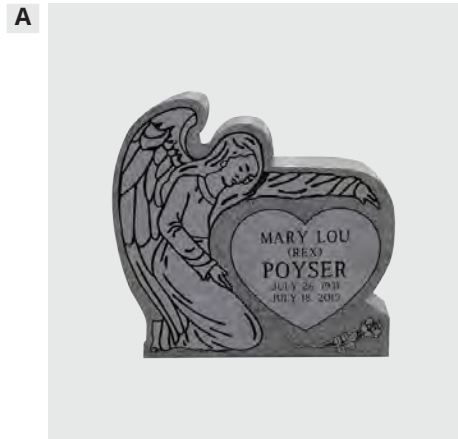

E **DES41589**
Die: 2-8x0-6x3-10
Base: 4-4x1-0x0-6
Jet Black

F **DES17010**
Die: 2-0x0-6x2-4
Base: 3-0x1-0x0-6
Imperial Rose

CONTOURS

- A** **DES34411**
Die: 3-0x0-6x3-0
Base: 3-6x1-0x0-6
China Grey
- B** **DES28125**
Die: 4-0x0-8x2-8
Base: 5-0x1-2x0-10
Jet Black
- C** **DES28628**
Die: 2-0x0-6x3-0
Base: 3-0x1-2x0-6
Jet Black
- D** **DES30096**
Die: 3-8x0-8x2-8
Base: 5-0x1-2x0-8
Jet Black
- E** **DES31000**
Die: 3-0x0-6x2-8
Base: 4-0x1-0x0-6
Jet Black
- F** **DES36611**
Die: 1-6x0-4x3-0
Die: 2-0x0-6x2-6
Base: 3-0x1-2x0-6
Catseye Brown/Jet Black