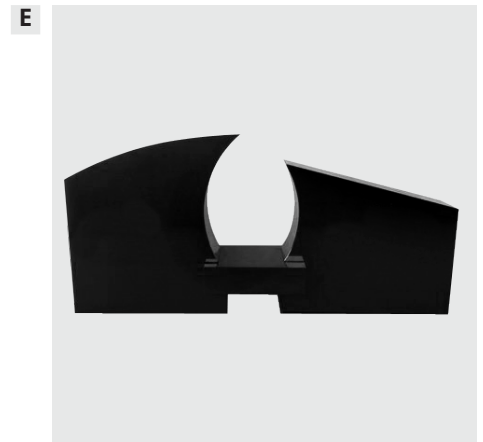

CONTEMPORARY DESIGNS

A DES17013
Wings (Qty 2): 2-0x0-6x3-0
Plinth: 1-8x0-10x0-10
Base: 6-0x1-2x0-8
Angel Statue: 1-7x0-8x2-2
Tan Brown/Jet Black/China Grey

B DES25326
Die: 3-2x0-8x2-6
Base: 5-0x1-2x0-8
Jet Black

C DES26063
Die: 4-0x0-6x2-8
Base: 5-0x1-0x0-6
Catseye Brown

D DES27761
Die: 4-6x0-6x2-8
Subbase: 4-6x1-2x0-8
Base: 6-6x1-2x0-8
Jet Black

E DES31076
Left Wing: 2-0x0-6x2-2
Right Wing: 2-0x0-6x1-10
Bench Seat: 1-2x0-10x0-4
Base: 5-6x1-0x0-6
Jet Black

F DES34415
Die: 2-0x0-8x3-6
Base: 2-6x1-0x0-6
Jet Black