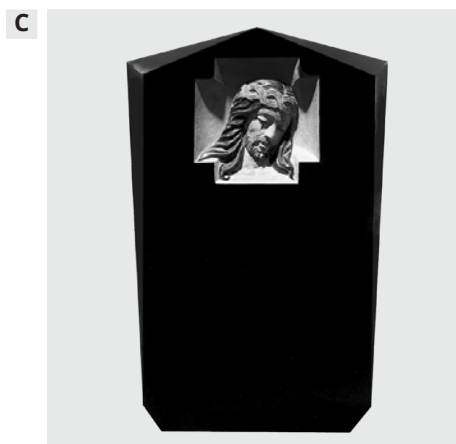

RELIEF CARVING

1. **A** **DES26757**
   Die: 4-6x0-10x4-9
   Base: 5-6x1-4x0-10
   Jet Black
2. **B** **DES41045**
   Die: 2-6x0-8x5-0
   Base: 3-6x1-0x0-8
   Jet Black
3. **C** **DES42122**
   Die: 2-2x0-8x3-2
   Base: 2-6x1-2x0-8
   Jet Black
4. **D** **DES44781**
   Die: 2-0x0-8x4-6
   Wings (QTY 2): 1-10x0-6x2-0
   Base: 6-6x1-2x0-8
   India Red
5. **E** **DES37137**
   Die: 2-6x0-6x1-10
   Base: 3-2x1-0x0-6
   Bahama Blue
6. **F** **DES45018**
   Die: 4-0x0-8x3-8
   Base: 5-0x1-2x0-8
   Dark Cloud Grey