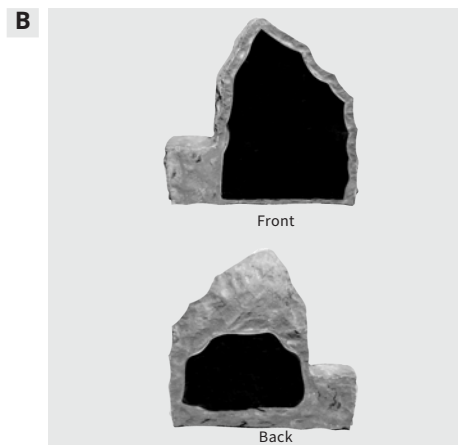

ROCKED DESIGNS

A **DES26502**
Die: 4-0x0-10x3-8
Support: 0-10x0-10x1-3
Seat: 3-0x1-2x0-4
Catseye Brown

B **DES33784**
Die: 3-6x0-10x3-4
Base: 3-9x1-2x0-8
Jet Black

C **DES35679**
Die: 2-0x0-8x4-6
Pedestal: 1-8x0-8x0-8
Seat: 2-6x1-2x0-6
Base: 2-0x1-2x0-6
Tan Brown

D **DES43344**
Die: 3-0x0-6x2-0
Base: 3-6x1-0x0-6
Aurora Red

E **DES32738**
Die: 1-8x0-6x4-0
Support: 4-6x0-8x2-1
Jet Black

F **DES17011**
Boulder: 4-0x0-8x2-4
Rustic Brown