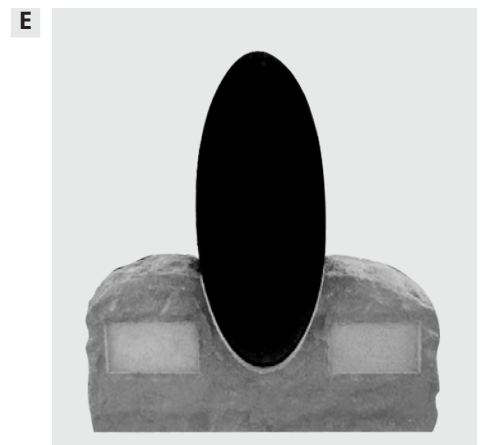

ROCKED DESIGNS

A **DES26502**
Die: 4-0x0-10x3-8
Support: 0-10x0-10x1-3
Seat: 3-0x1-2x0-4
Catseye Brown

B **DES33784**
Die: 3-6x0-10x3-4
Base: 3-9x1-2x0-8
Jet Black

C **DES35679**
Die: 2-0x0-8x4-6
Pedestal: 1-8x0-8x0-8
Seat: 2-6x1-2x0-6
Base: 2-0x1-2x0-6
Tan Brown

D **DES43344**
Die: 3-0x0-6x2-0
Base: 3-6x1-0x0-6
Aurora Red

E **DES32738**
Die: 1-8x0-6x4-0
Support: 4-6x0-8x2-1
Jet Black

F **DES17011**
Boulder: 4-0x0-8x2-4
Rustic Brown