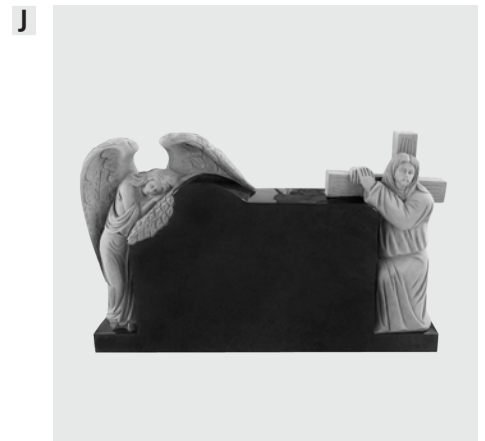

G **DES32771**
Sitting Angel on Bench:
4-0x1-8x3-0

China Grey w/ Jet Black Doors

H **DES35821**
Die: 4-0x0-8x4-0
Base: 5-6x1-2x0-8

Jet Black

I **DES40535**
Die: 2-0x0-8x3-0
Base: 3-0x1-2x0-8

India Red

J **DES41894**
Die: 5-6x0-8x3-4
Base: 6-6x1-6x0-8

Jet Black

K **DES42743**
Die: 3-0x0-8x5-0
Base: 3-0x1-4x0-8

Jet Black