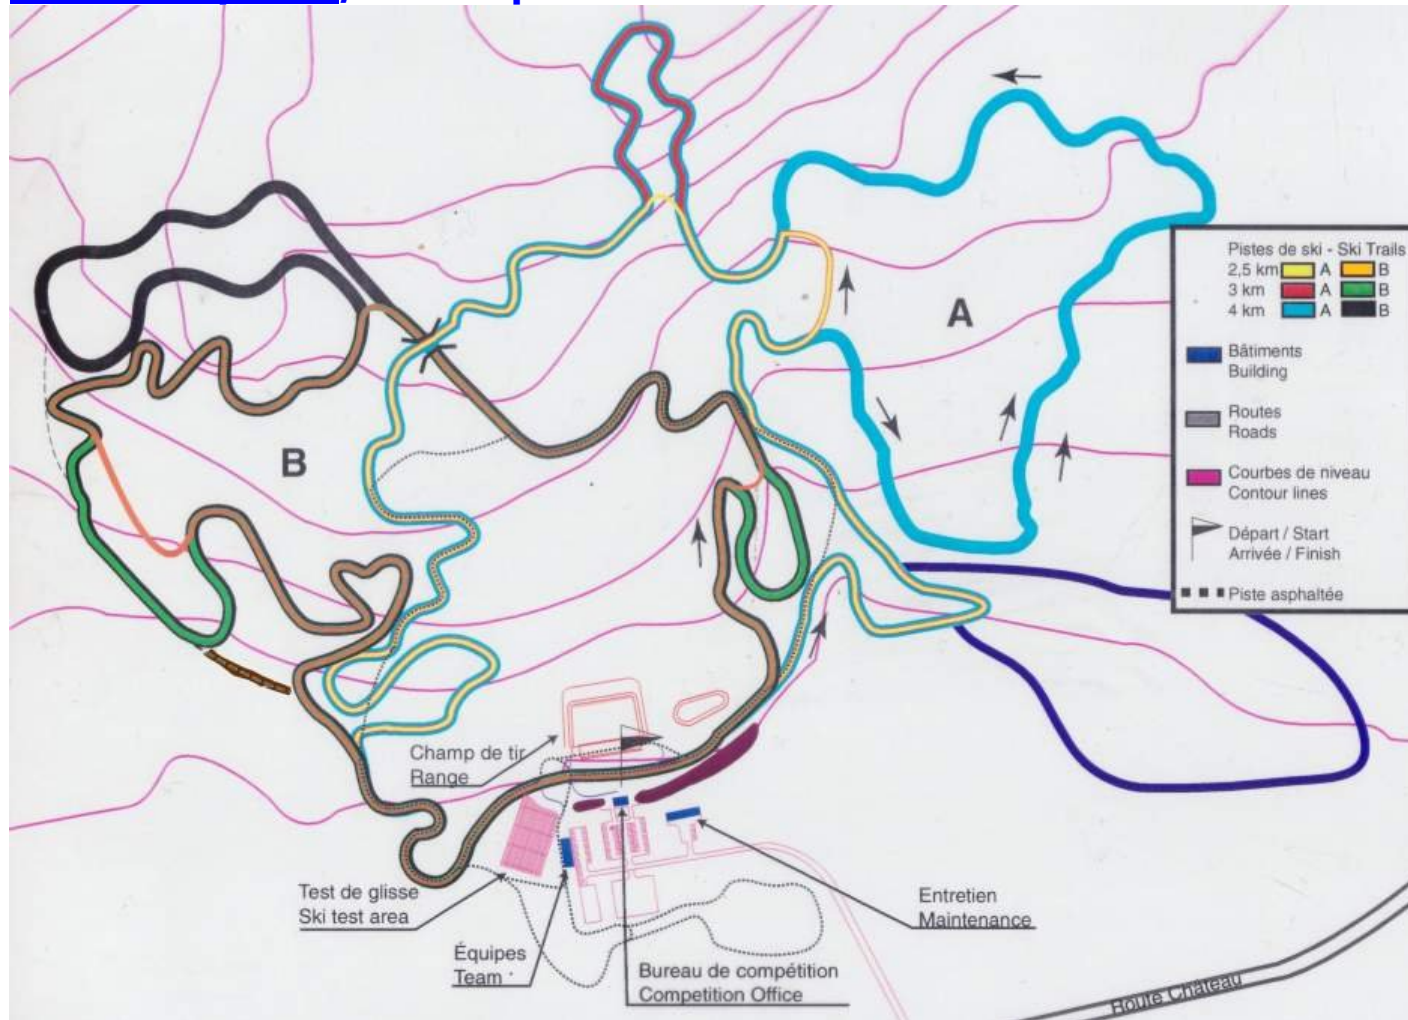

Cartes des pistes / Trail Map

Spécifiques Techniques		
Distances	1.52Km	Length
Dénivellation	48.7 M	HD
MM	27.5 M	MC
MT	50 M	TC
Technical Specification		

Orange
1.5 Km

Spécifiques Techniques		
Distance	2.05 Km	Length
Dénivellation	52M	HD
MM	42.4 M	MC
MT	69.6	TC
Technical Specification		

Rouge-Red
2 Km

Spécifiques Techniques

Distances	3.05Km	Length
Dénivellation	55M	HD
MM	24.2M	MC
MT	112.4	TC
Technical Specification		

Jaune- Yellow
3 Km

Spécifiques Techniques		
Distance	3.41	Length
Dénivellation	63	HD
MM	22.4	MC
MT	124.8	TC
Technical Specification		

Bleu-Blue
3.3 Km