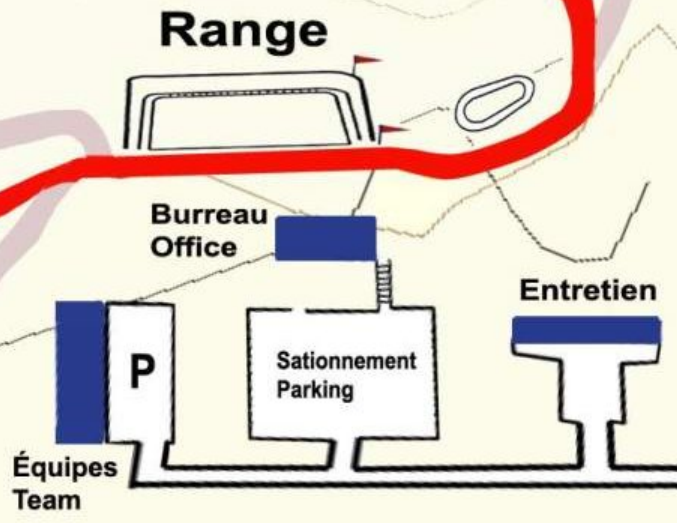

Cartes des pistes / Trail Map

Spécifiques Techniques		
Distances	1.52Km	Length
Dénivellation	48.7 M	HD
MM	27.5 M	MC
MT	50 M	TC
Technical Specification		

Orange
1.5 Km

Spécifiques Techniques		
Distance	2.05 Km	Length
Dénivellation	52M	HD
MM	42.4 M	MC
MT	69.6	TC
Technical Specification		

Rouge-Red
2 Km

Spécifiques Techniques

Distances	3.05Km	Length
Dénivellation	55M	HD
MM	24.2M	MC
MT	112.4	TC
Technical Specification		

Jaune- Yellow
3 Km

Spécifiques Techniques		
Distance	3.41	Length
Dénivellation	63	HD
MM	22.4	MC
MT	124.8	TC
Technical Specification		

Bleu-Blue
3.3 Km