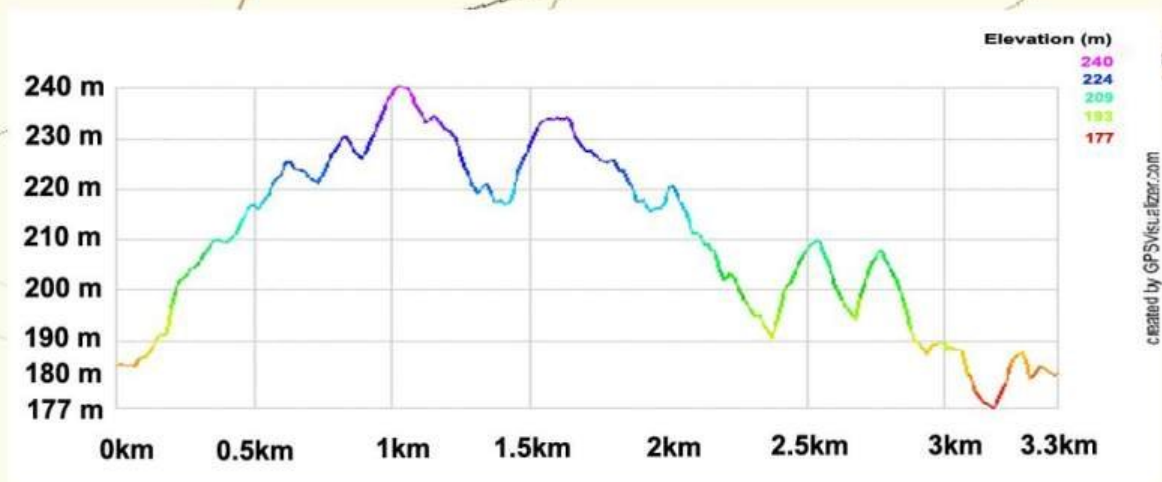

Cartes des pistes / Trail Map

Spécifiques Techniques		
Distances	1.52Km	Length
Dénivellation	48.7 M	HD
MM	27.5 M	MC
MT	50 M	TC
Technical Specification		

Orange
1.5 Km

Spécifiques Techniques		
Distance	2.05 Km	Length
Dénivellation	52M	HD
MM	42.4 M	MC
MT	69.6	TC
Technical Specification		

Rouge-Red
2 Km

Spécifiques Techniques

Distances	3.05Km	Length
Dénivellation	55M	HD
MM	24.2M	MC
MT	112.4	TC
Technical Specification		

Jaune- Yellow
3 Km

Spécifiques Techniques		
Distance	3.41	Length
Dénivellation	63	HD
MM	22.4	MC
MT	124.8	TC
Technical Specification		

Bleu-Blue
3.3 Km