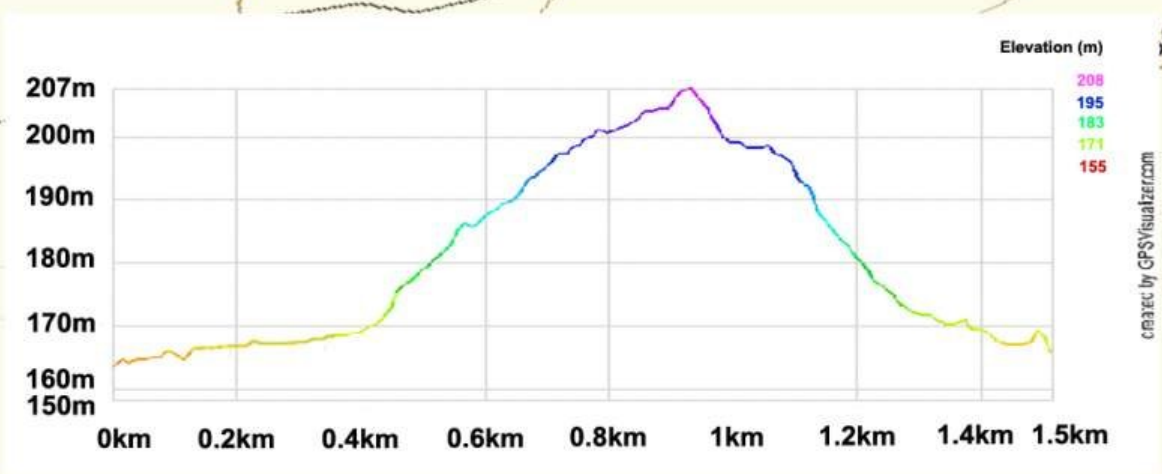

Cartes des pistes / Trail Map

Spécifiques Techniques		
Distances	1.52Km	Length
Dénivellation	48.7 M	HD
MM	27.5 M	MC
MT	50 M	TC
Technical Specification		

Orange
1.5 Km

Spécifiques Techniques		
Distance	2.05 Km	Length
Dénivellation	52M	HD
MM	42.4 M	MC
MT	69.6	TC
Technical Specification		

Rouge-Red
2 Km

Spécifiques Techniques

Distances	3.05Km	Length
Dénivellation	55M	HD
MM	24.2M	MC
MT	112.4	TC
Technical Specification		

Jaune- Yellow
3 Km

Spécifiques Techniques		
Distance	3.41	Length
Dénivellation	63	HD
MM	22.4	MC
MT	124.8	TC
Technical Specification		

Bleu-Blue
3.3 Km