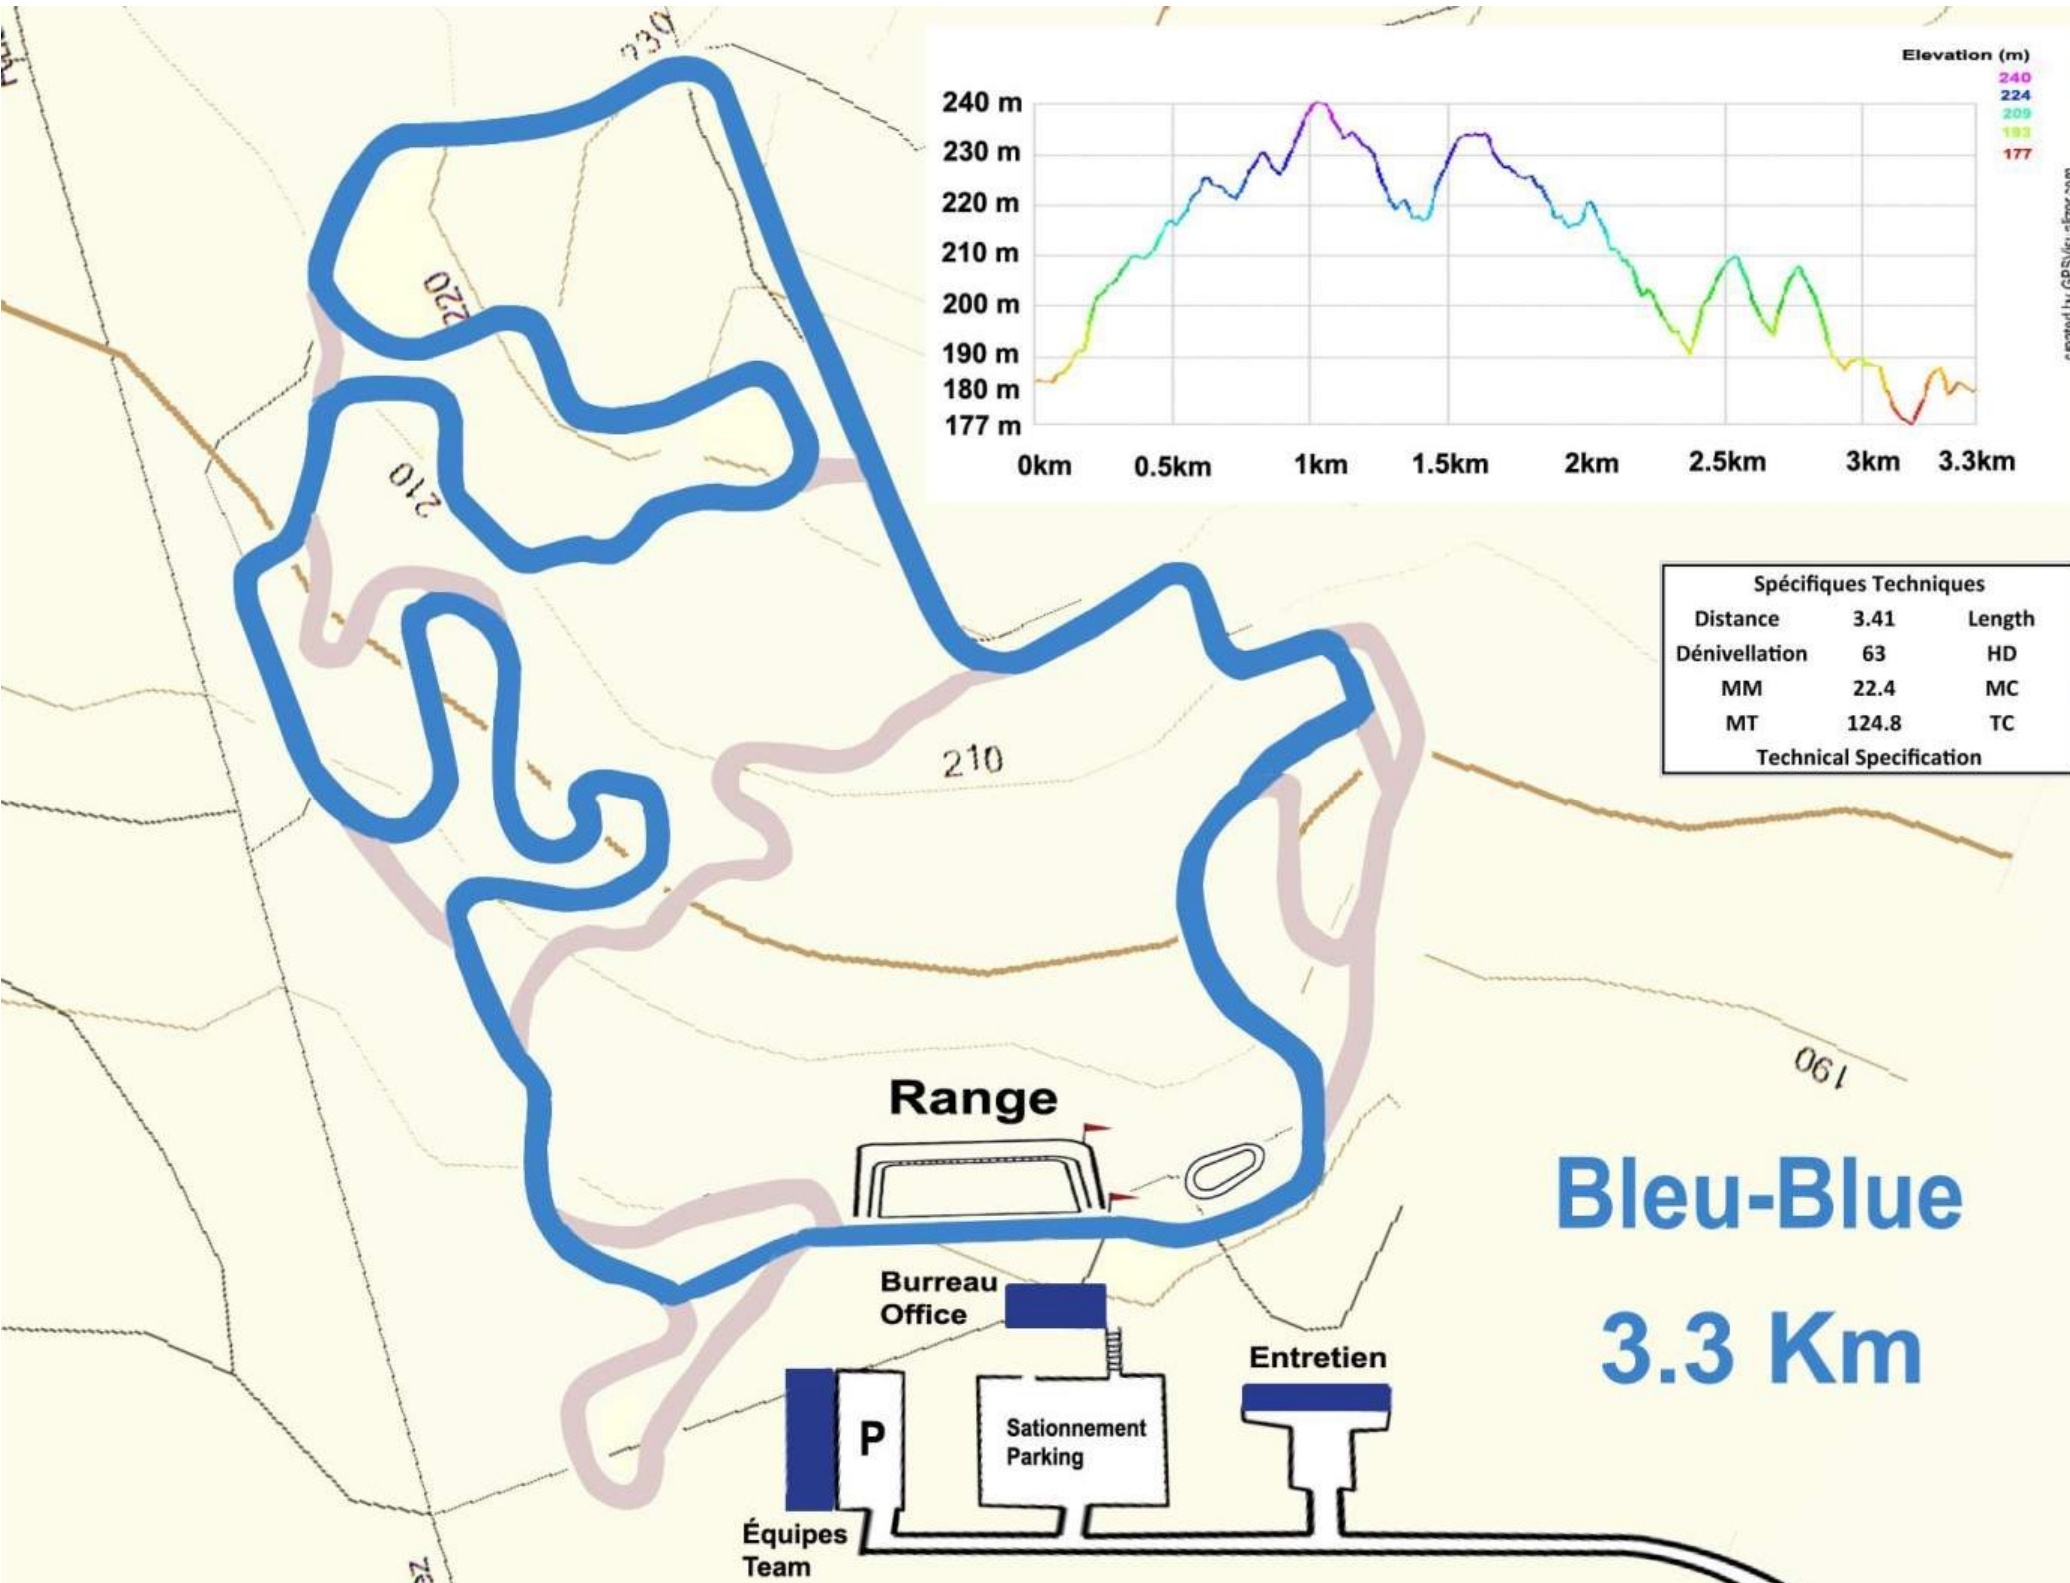

Cartes des pistes / Trail Map

Spécifiques Techniques		
Distances	1.52Km	Length
Dénivellation	48.7 M	HD
MM	27.5 M	MC
MT	50 M	TC
Technical Specification		

Orange
1.5 Km

Spécifiques Techniques		
Distance	2.05 Km	Length
Dénivellation	52M	HD
MM	42.4 M	MC
MT	69.6	TC
Technical Specification		

Rouge-Red
2 Km

Spécifiques Techniques

Distances	3.05Km	Length
Dénivellation	55M	HD
MM	24.2M	MC
MT	112.4	TC
Technical Specification		

Jaune- Yellow
3 Km

Spécifiques Techniques		
Distance	3.41	Length
Dénivellation	63	HD
MM	22.4	MC
MT	124.8	TC
Technical Specification		

Bleu-Blue
3.3 Km