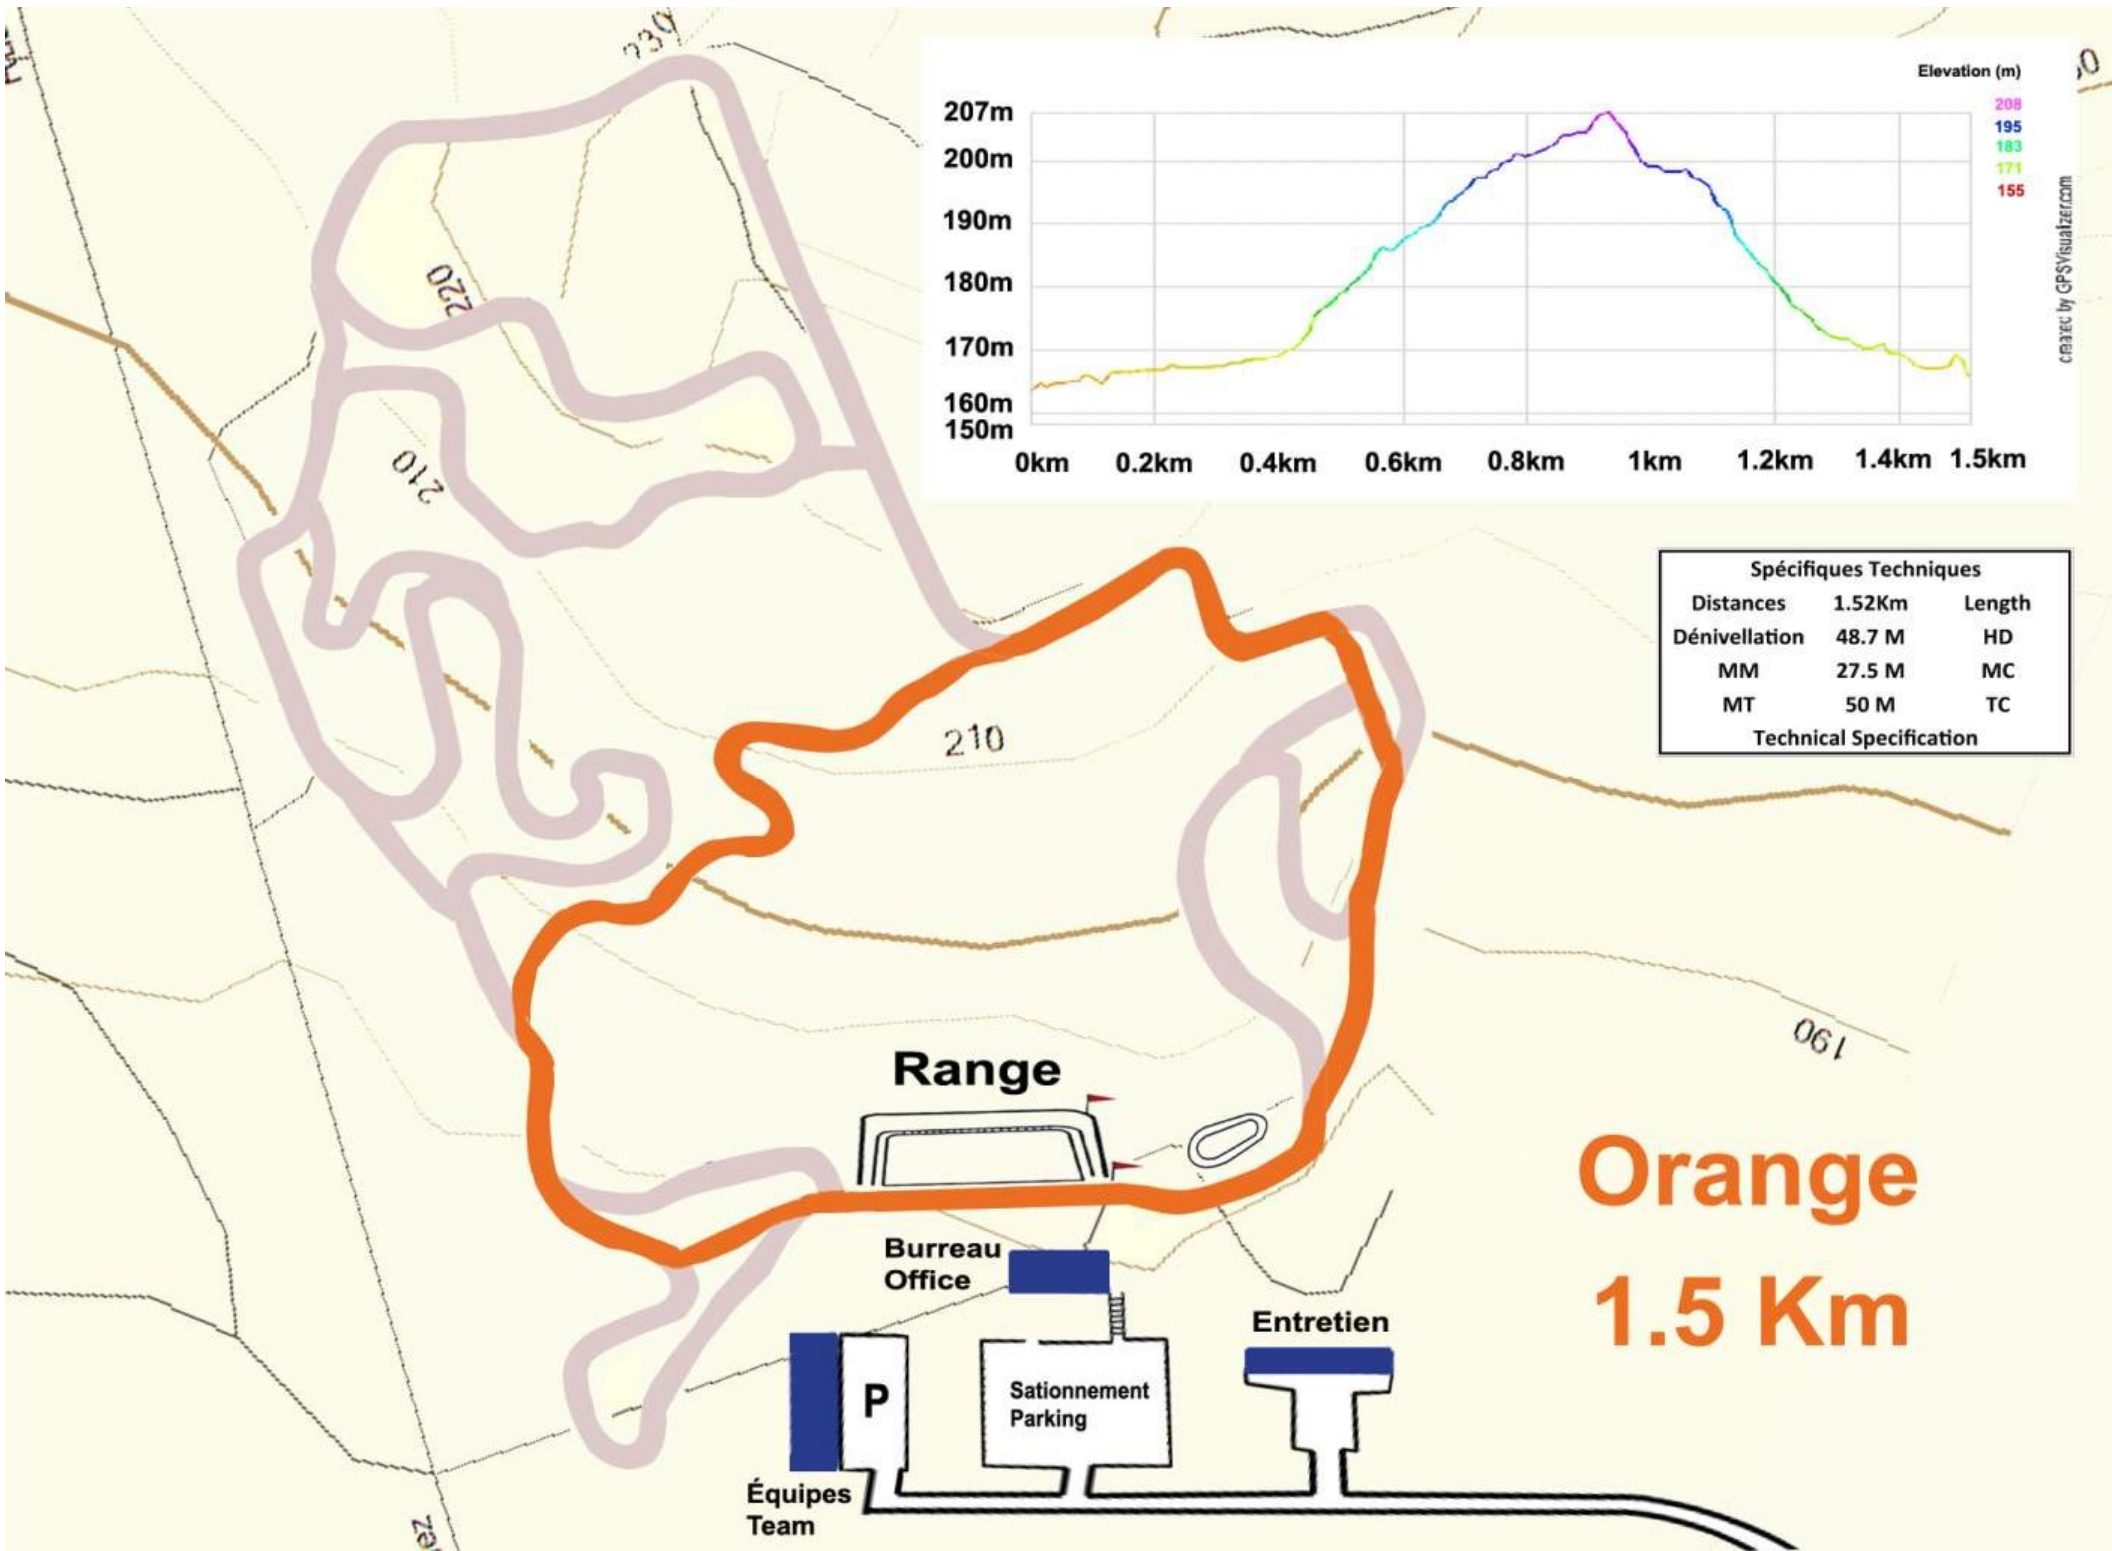

Cartes des pistes / Trail Map

Spécifiques Techniques		
Distances	1.52Km	Length
Dénivellation	48.7 M	HD
MM	27.5 M	MC
MT	50 M	TC
Technical Specification		

Orange
1.5 Km

Spécifiques Techniques		
Distance	2.05 Km	Length
Dénivellation	52M	HD
MM	42.4 M	MC
MT	69.6	TC
Technical Specification		

Rouge-Red
2 Km

Spécifiques Techniques

Distances	3.05Km	Length
Dénivellation	55M	HD
MM	24.2M	MC
MT	112.4	TC
Technical Specification		

Jaune- Yellow
3 Km

Spécifiques Techniques		
Distance	3.41	Length
Dénivellation	63	HD
MM	22.4	MC
MT	124.8	TC
Technical Specification		

Bleu-Blue
3.3 Km