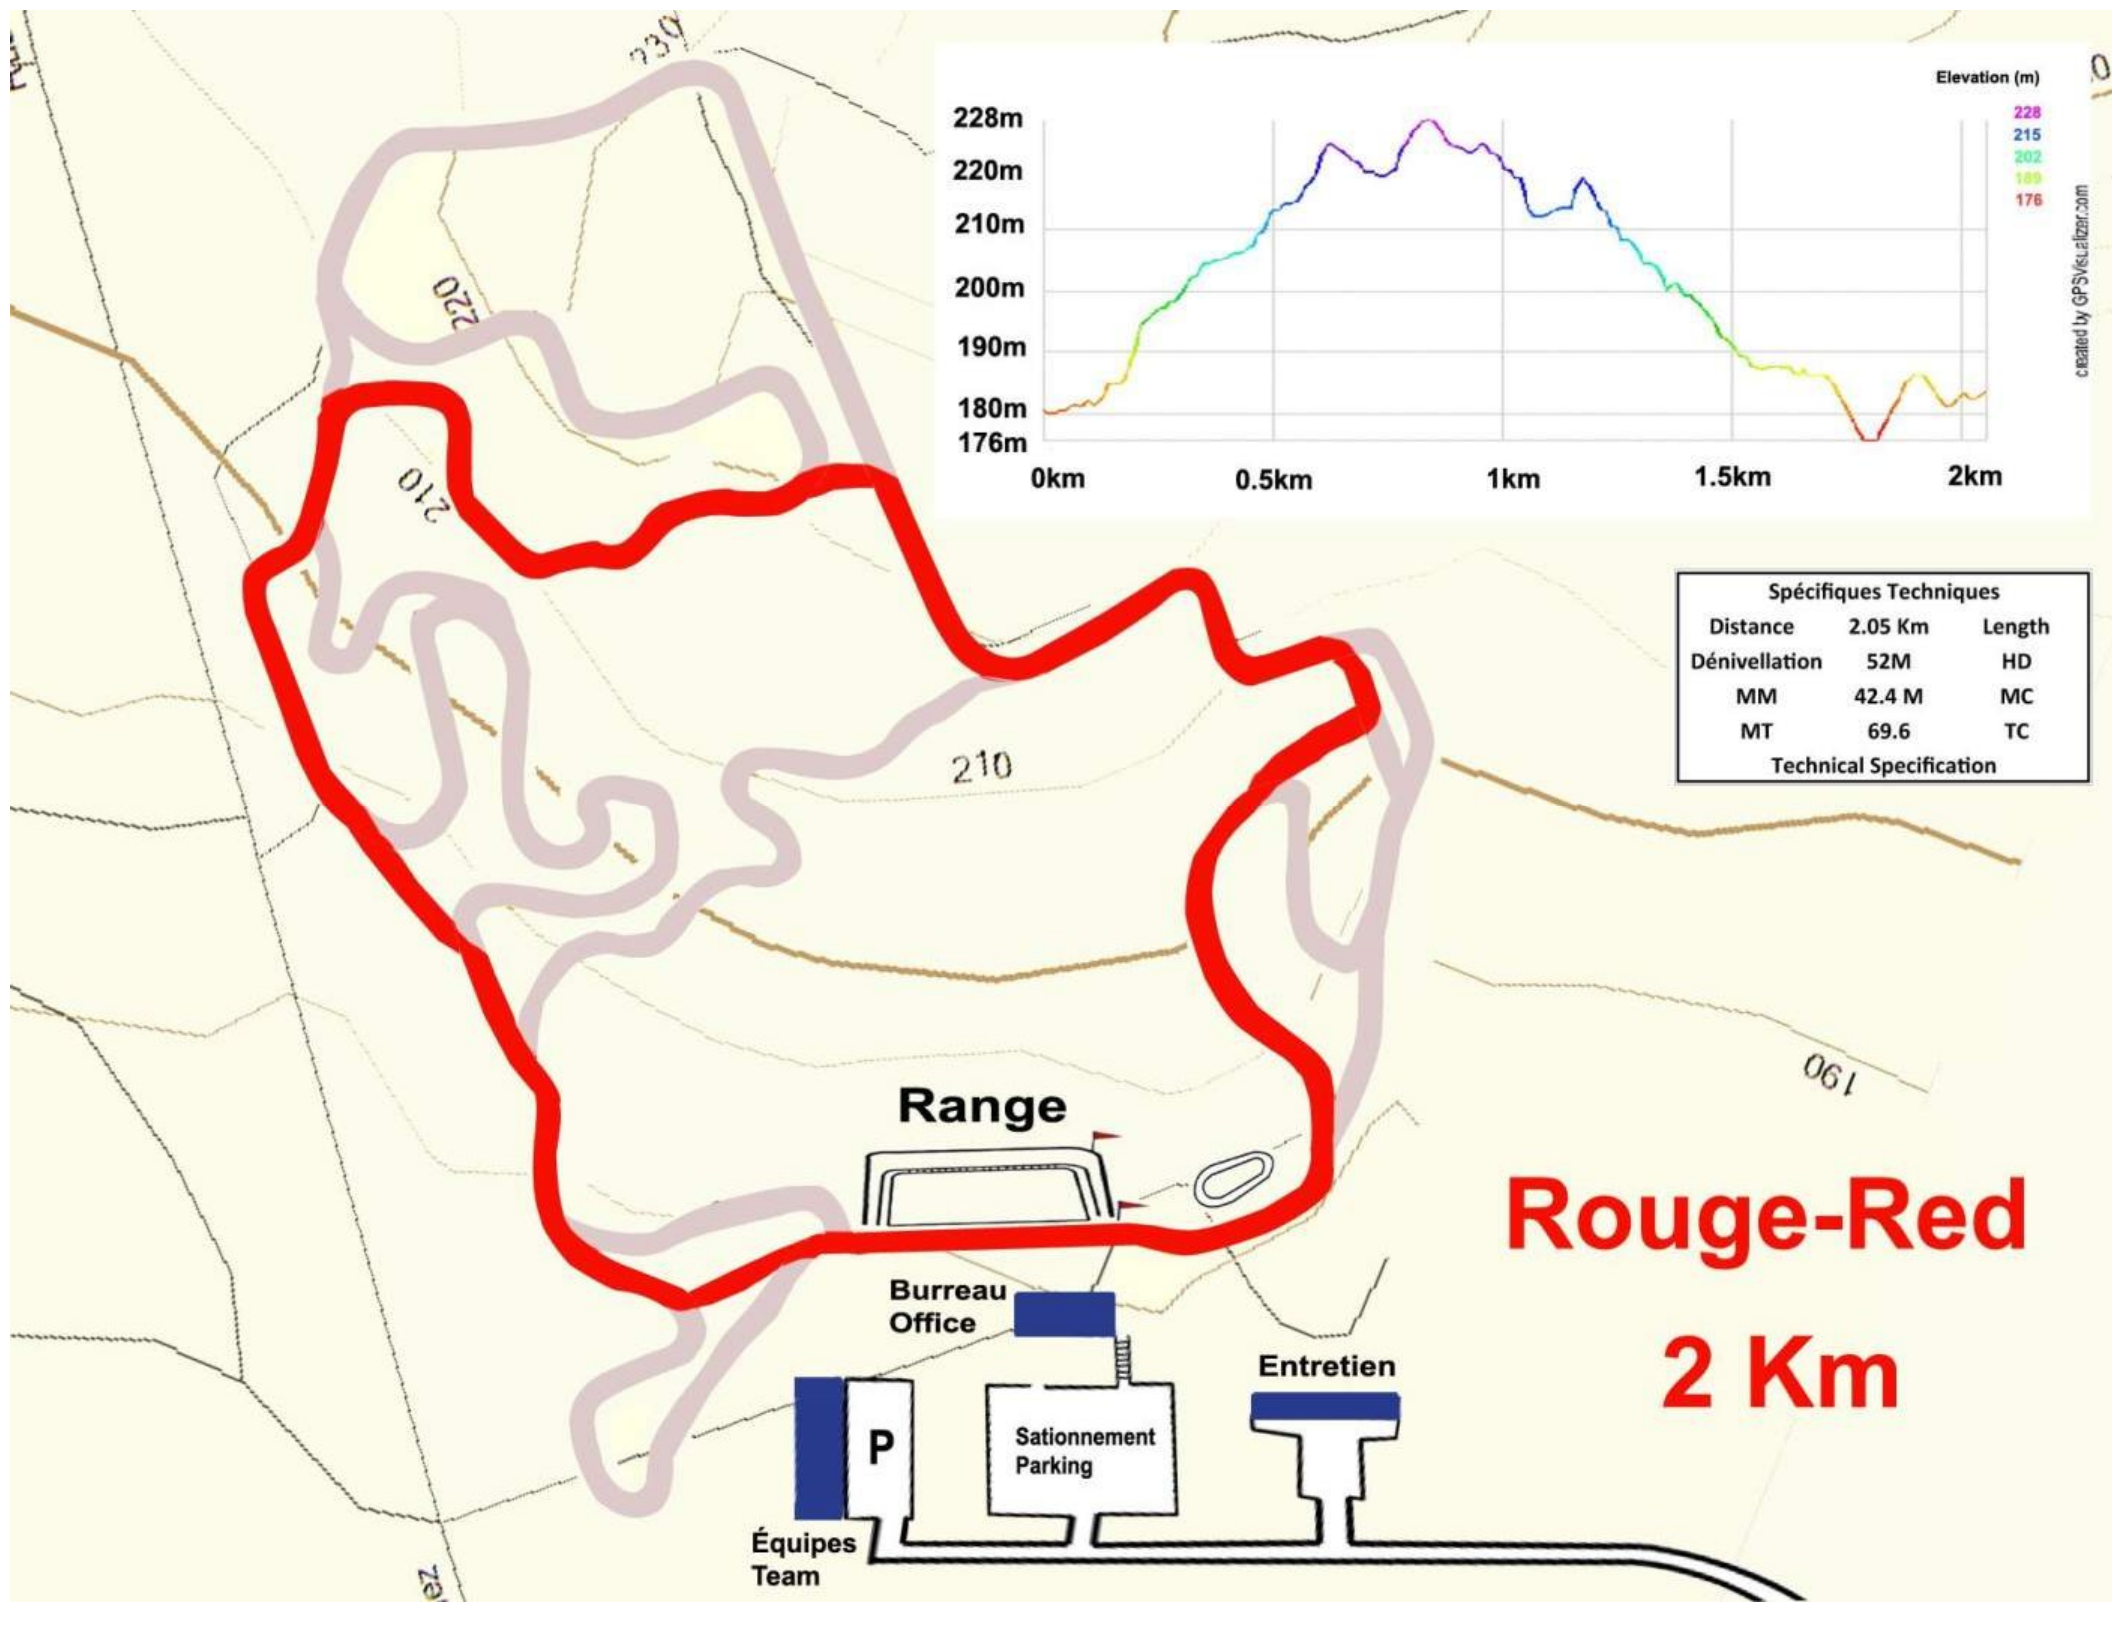

Cartes des pistes / Trail Map

Spécifiques Techniques		
Distances	1.52Km	Length
Dénivellation	48.7 M	HD
MM	27.5 M	MC
MT	50 M	TC
Technical Specification		

Orange
1.5 Km

Spécifiques Techniques		
Distance	2.05 Km	Length
Dénivellation	52M	HD
MM	42.4 M	MC
MT	69.6	TC
Technical Specification		

Rouge-Red
2 Km

Spécifiques Techniques

Distances	3.05Km	Length
Dénivellation	55M	HD
MM	24.2M	MC
MT	112.4	TC
Technical Specification		

Jaune- Yellow
3 Km

Spécifiques Techniques		
Distance	3.41	Length
Dénivellation	63	HD
MM	22.4	MC
MT	124.8	TC
Technical Specification		

Bleu-Blue
3.3 Km