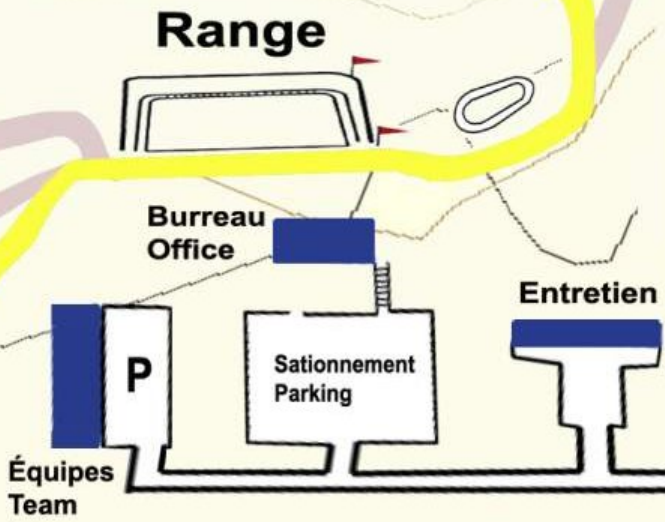

Cartes des pistes / Trail Map

Spécifiques Techniques		
Distances	1.52Km	Length
Dénivellation	48.7 M	HD
MM	27.5 M	MC
MT	50 M	TC
Technical Specification		

Orange
1.5 Km

Spécifiques Techniques		
Distance	2.05 Km	Length
Dénivellation	52M	HD
MM	42.4 M	MC
MT	69.6	TC
Technical Specification		

Rouge-Red
2 Km

Spécifiques Techniques

Distances	3.05Km	Length
Dénivellation	55M	HD
MM	24.2M	MC
MT	112.4	TC
Technical Specification		

Jaune- Yellow
3 Km

Spécifiques Techniques		
Distance	3.41	Length
Dénivellation	63	HD
MM	22.4	MC
MT	124.8	TC
Technical Specification		