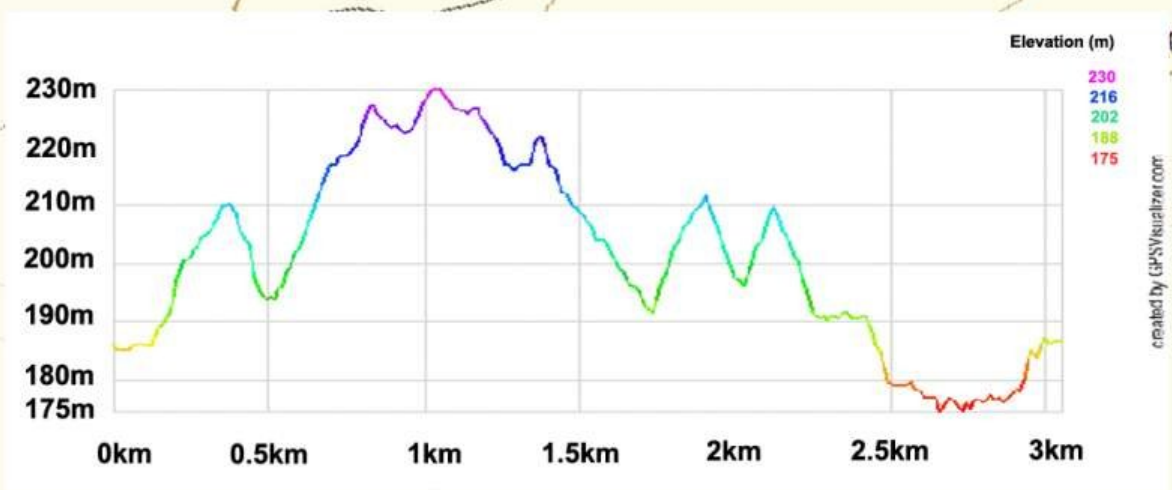

Cartes des pistes / Trail Map

Spécifiques Techniques		
Distances	1.52Km	Length
Dénivellation	48.7 M	HD
MM	27.5 M	MC
MT	50 M	TC
Technical Specification		

Orange
1.5 Km

Spécifiques Techniques		
Distance	2.05 Km	Length
Dénivellation	52M	HD
MM	42.4 M	MC
MT	69.6	TC
Technical Specification		

Rouge-Red
2 Km

Spécifiques Techniques

Distances	3.05Km	Length
Dénivellation	55M	HD
MM	24.2M	MC
MT	112.4	TC
Technical Specification		

Jaune- Yellow
3 Km

Spécifiques Techniques		
Distance	3.41	Length
Dénivellation	63	HD
MM	22.4	MC
MT	124.8	TC
Technical Specification		

Bleu-Blue
3.3 Km