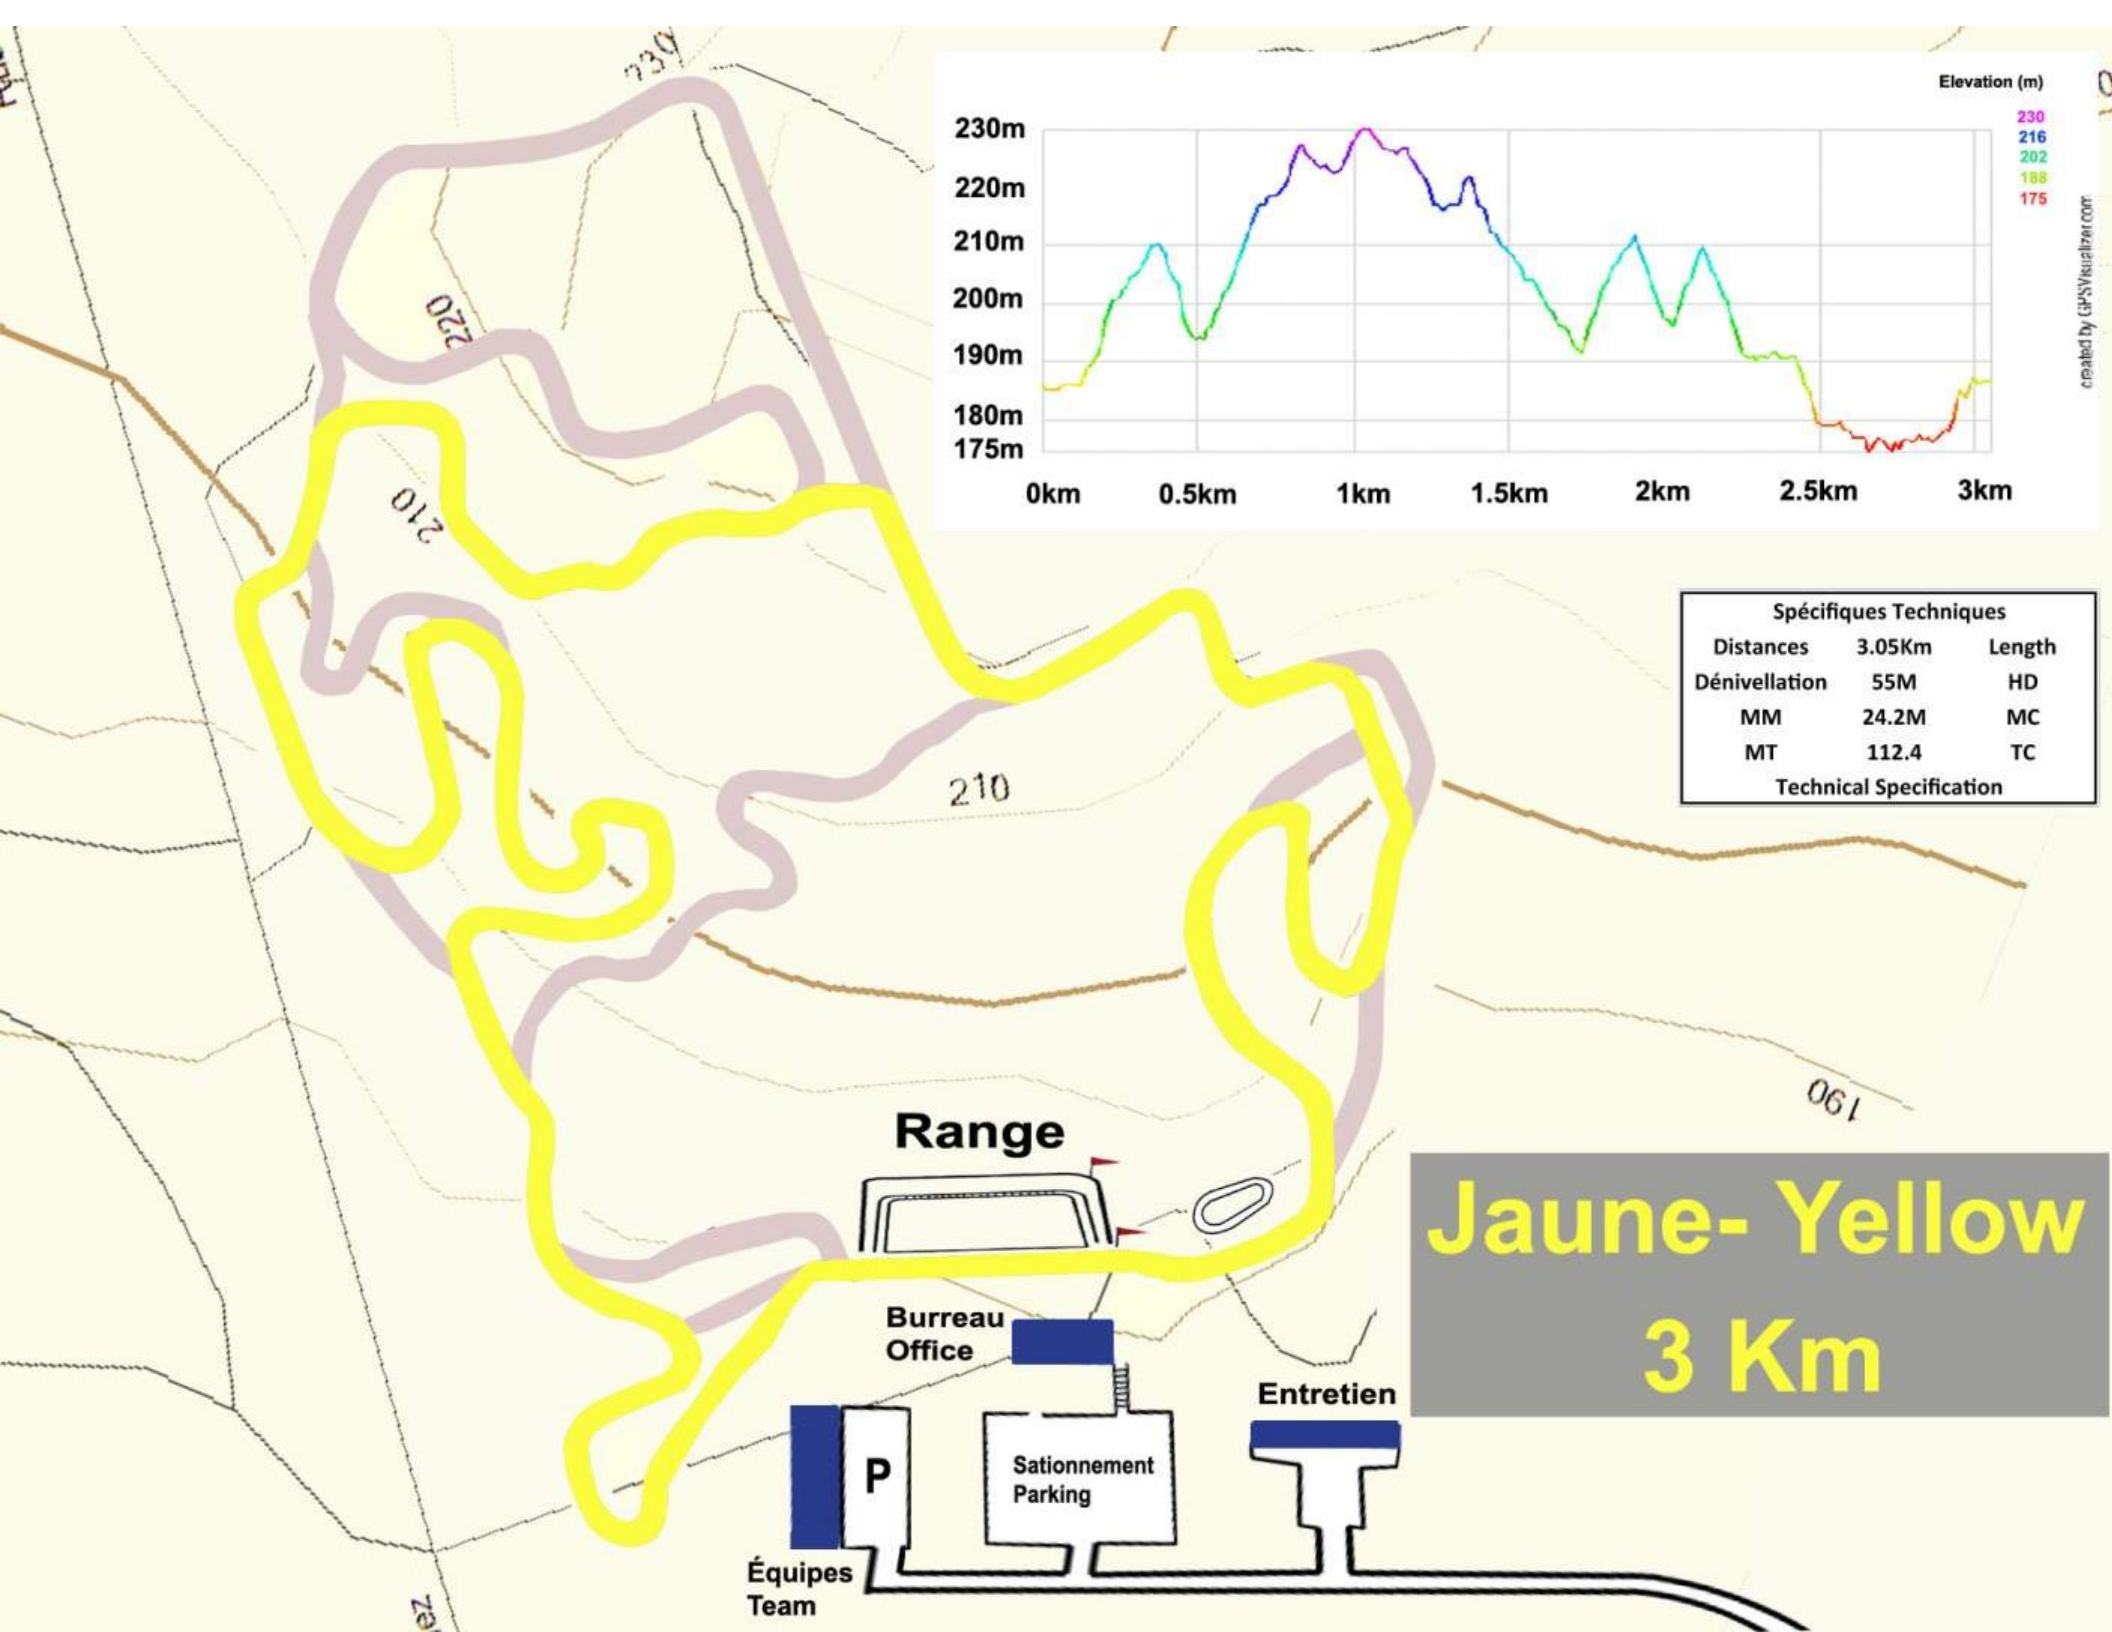

Cartes des pistes / Trail Map

Spécifiques Techniques		
Distances	1.52Km	Length
Dénivellation	48.7 M	HD
MM	27.5 M	MC
MT	50 M	TC
Technical Specification		

Orange
1.5 Km

Spécifiques Techniques		
Distance	2.05 Km	Length
Dénivellation	52M	HD
MM	42.4 M	MC
MT	69.6	TC
Technical Specification		

Rouge-Red
2 Km

Spécifiques Techniques

Distances	3.05Km	Length
Dénivellation	55M	HD
MM	24.2M	MC
MT	112.4	TC
Technical Specification		

Jaune- Yellow
3 Km

Spécifiques Techniques		
Distance	3.41	Length
Dénivellation	63	HD
MM	22.4	MC
MT	124.8	TC
Technical Specification		

Bleu-Blue
3.3 Km