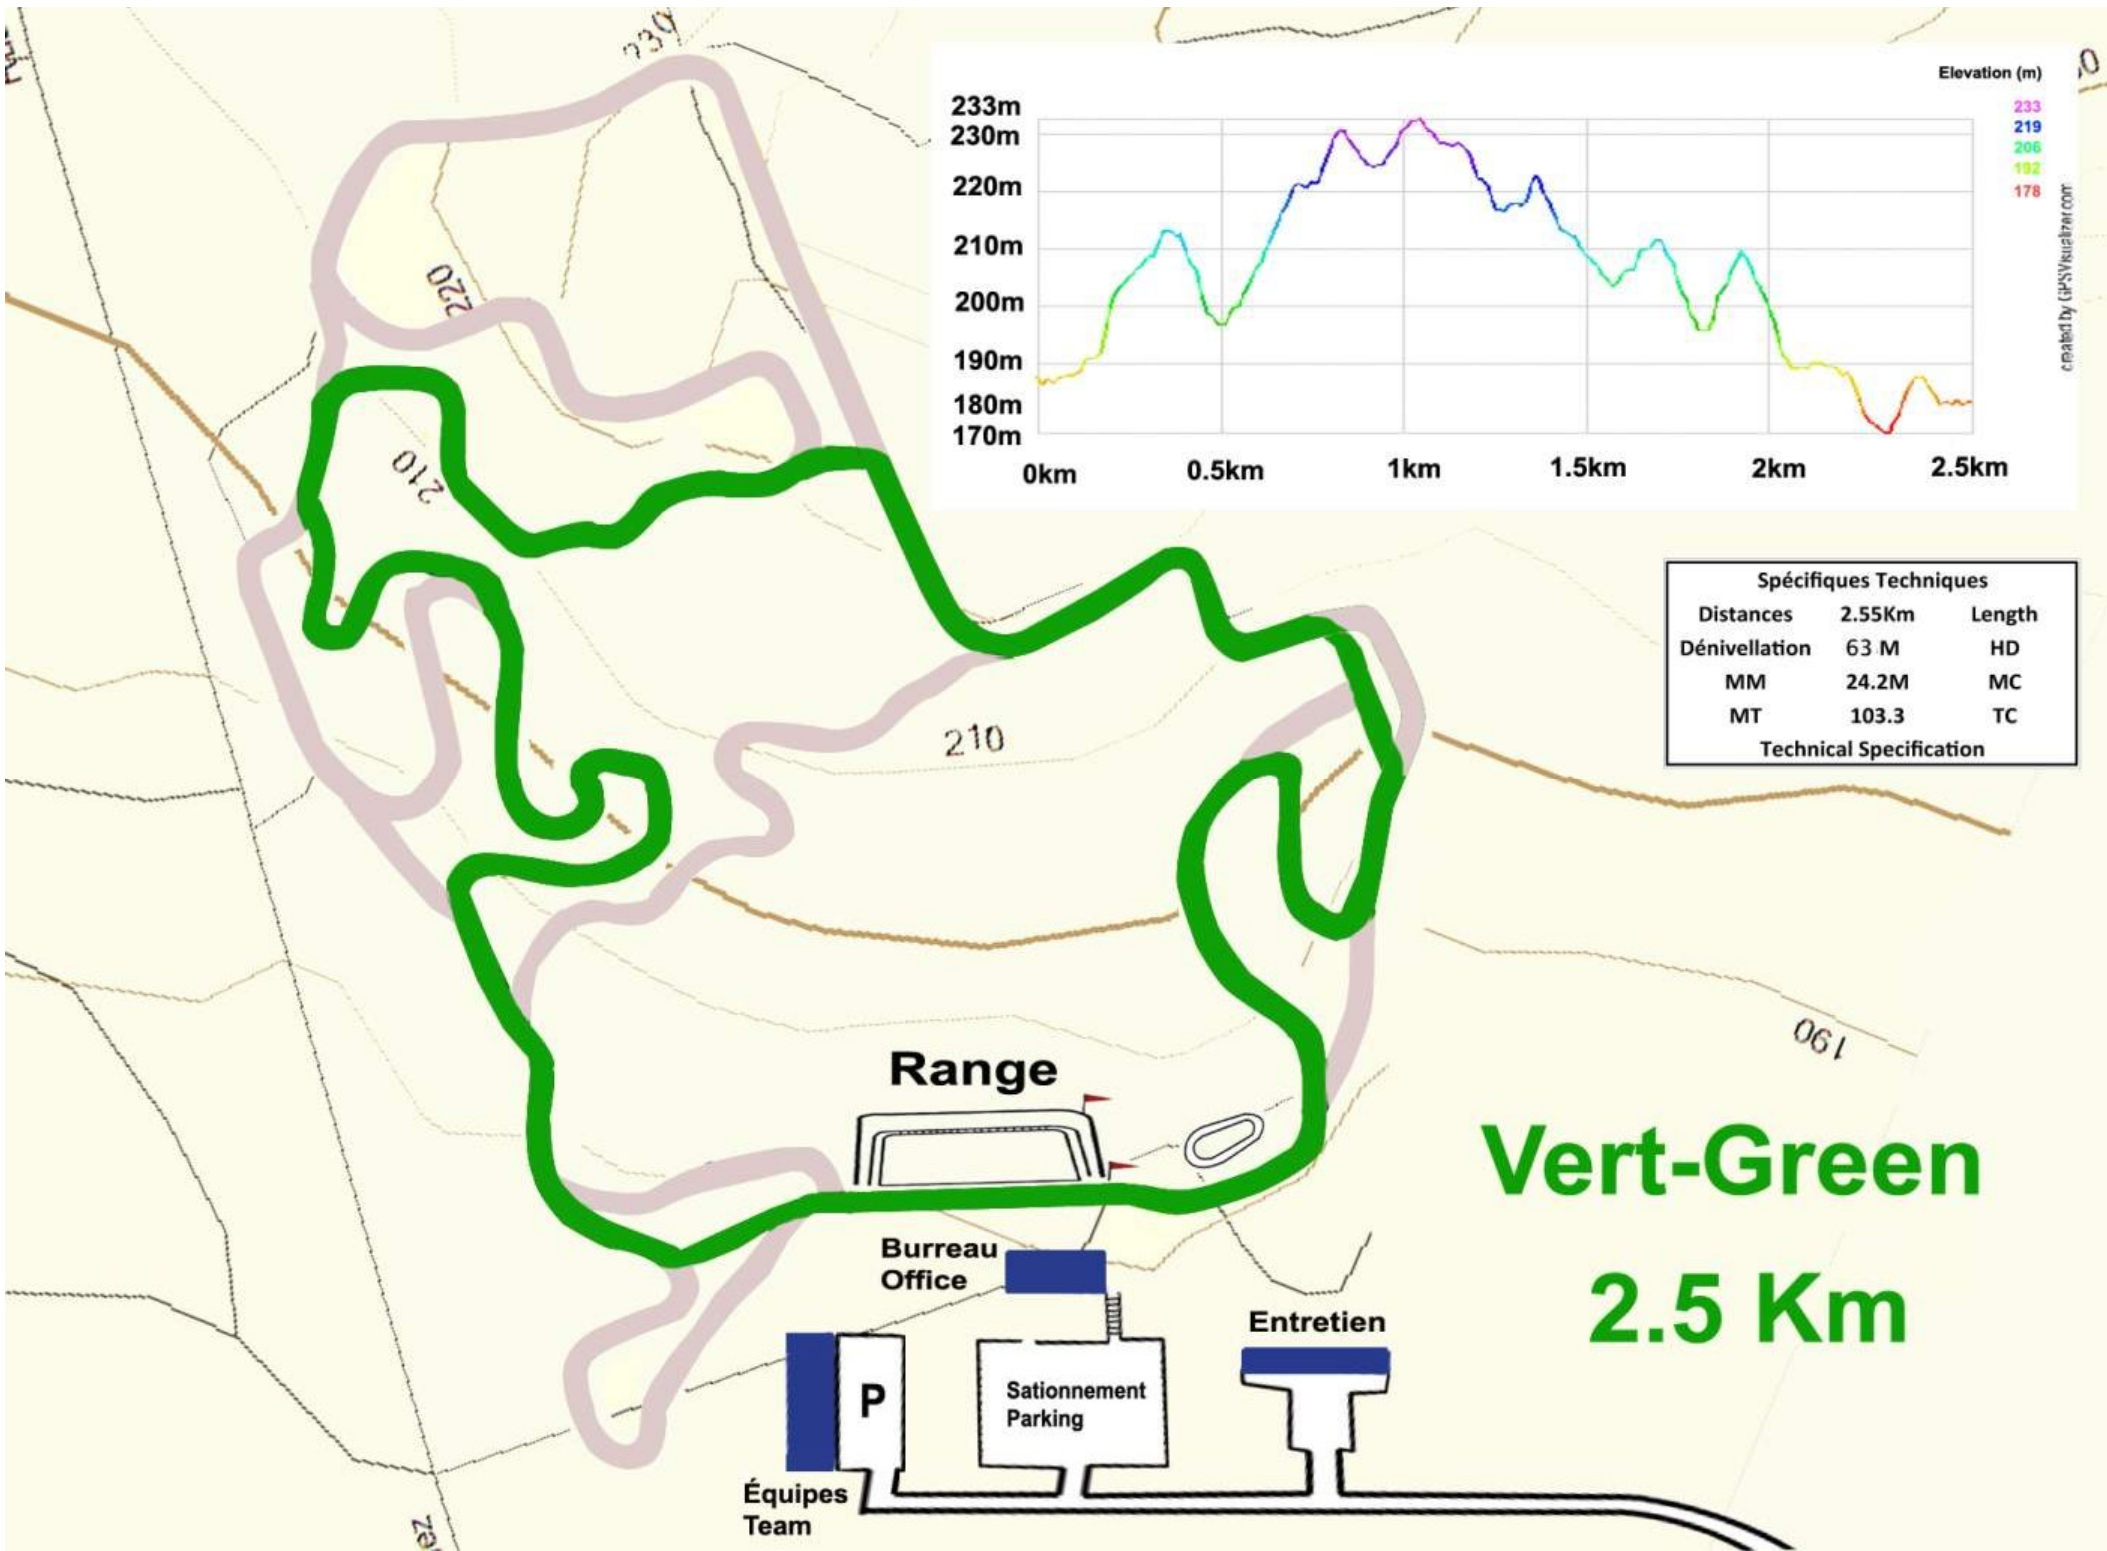

Cartes des pistes / Trail Map

Spécifiques Techniques		
Distances	1.52Km	Length
Dénivellation	48.7 M	HD
MM	27.5 M	MC
MT	50 M	TC
Technical Specification		

Orange
1.5 Km

Spécifiques Techniques		
Distance	2.05 Km	Length
Dénivellation	52M	HD
MM	42.4 M	MC
MT	69.6	TC
Technical Specification		

Rouge-Red
2 Km

Spécifiques Techniques

Distances	3.05Km	Length
Dénivellation	55M	HD
MM	24.2M	MC
MT	112.4	TC
Technical Specification		

Jaune- Yellow
3 Km

Spécifiques Techniques		
Distance	3.41	Length
Dénivellation	63	HD
MM	22.4	MC
MT	124.8	TC
Technical Specification		

Bleu-Blue
3.3 Km