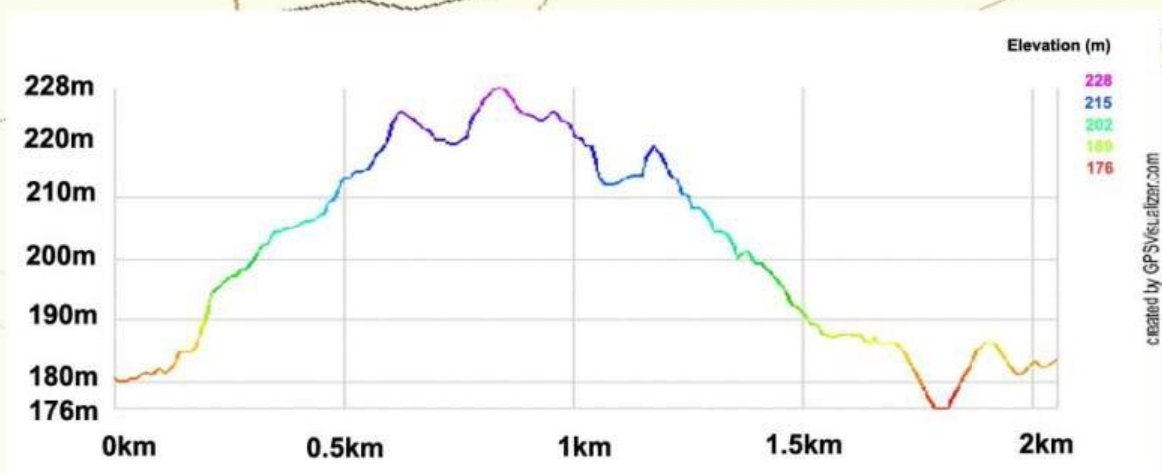

Cartes des pistes / Trail Map

Spécifiques Techniques		
Distances	1.52Km	Length
Dénivellation	48.7 M	HD
MM	27.5 M	MC
MT	50 M	TC
Technical Specification		

Orange
1.5 Km

Spécifiques Techniques		
Distance	2.05 Km	Length
Dénivellation	52M	HD
MM	42.4 M	MC
MT	69.6	TC
Technical Specification		

Rouge-Red
2 Km

Spécifiques Techniques

Distances	3.05Km	Length
Dénivellation	55M	HD
MM	24.2M	MC
MT	112.4	TC
Technical Specification		

Jaune- Yellow
3 Km

Spécifiques Techniques		
Distance	3.41	Length
Dénivellation	63	HD
MM	22.4	MC
MT	124.8	TC
Technical Specification		

Bleu-Blue
3.3 Km